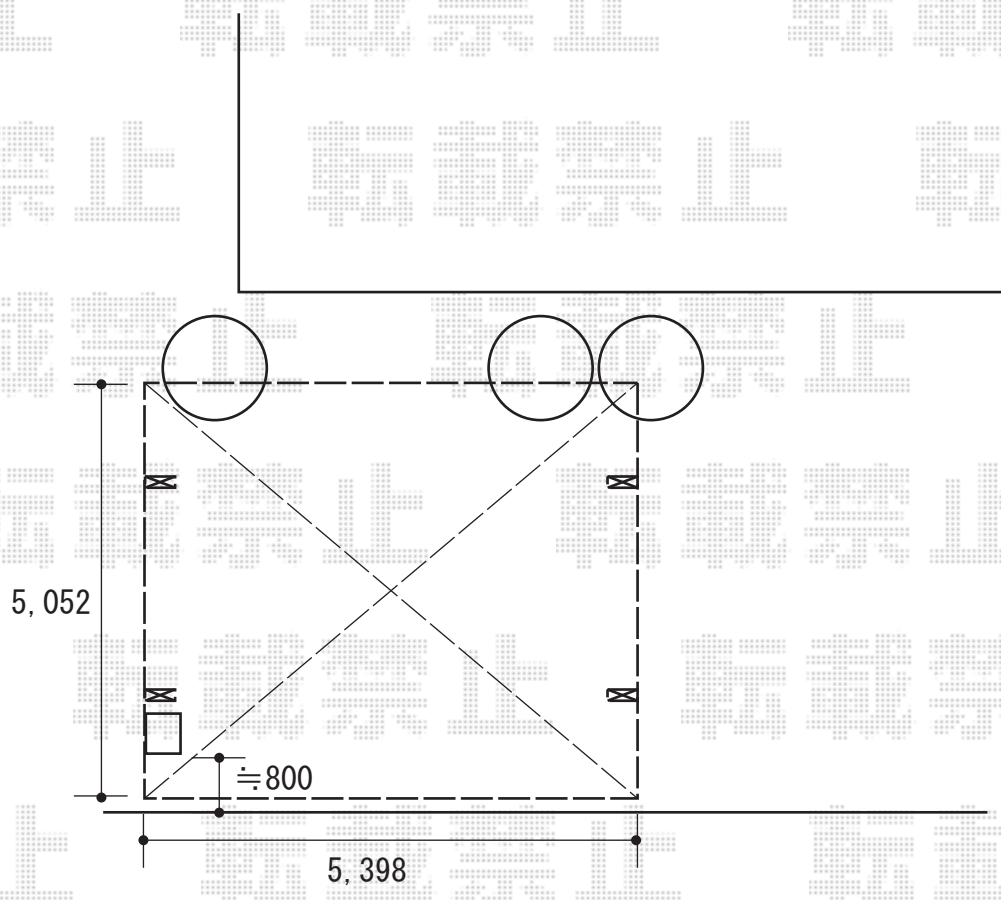

カーポート 施工概略図

YKK AP エフルージュ ツイン 積雪～20cm対応
幅= 5,398mm
奥行= 5,052mm
色： プラチナステン
屋根材： 熱線遮断ポリカーボネート(クリアマット)
柱仕様： ハイルフ柱仕様 (有効高 約2,350mm)

2018-6-505264	担当者	村上 (公)
---------------	-----	--------

現場状況や作図制限により概略図の内容と多少の違いが生じることがございます。
施工時は、現場優先とさせて頂きたく思いますので、お立会い頂き、最終のご指示のほど、何卒、宜しくお願い致します。
全ての著作権はエクスショップに帰属します。当社とのお取引目的以外の使用・複製・転載は如何なる場合も禁止しております。