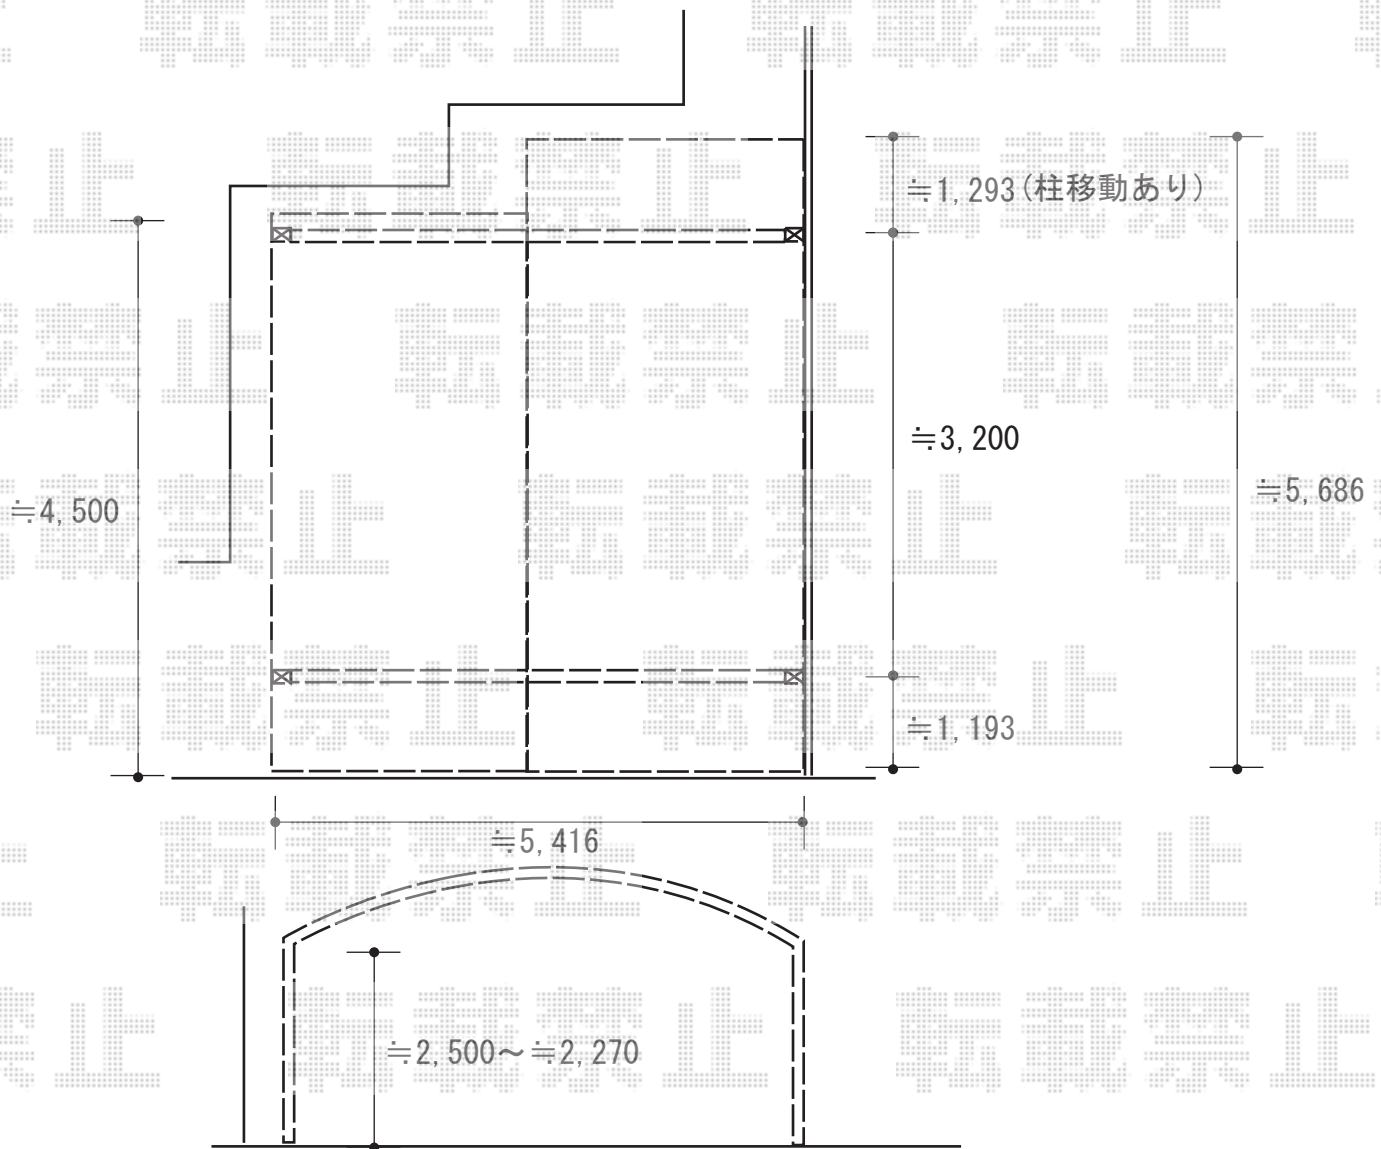

カーポート 施工概略図

LIXIL フーゴR (ラウンドスタイル) M合掌 積雪~20cm対応  
幅= 5,416mm (27+27)  
奥行= 5,686mm  
色: シャイングレー  
屋根材: 熱線吸収ポリカーボネート (ブルーマットS・すりガラス調)  
柱仕様: ロング柱25仕様 (有効高 約2,500mm)

2018-6-505337

担当者

小林