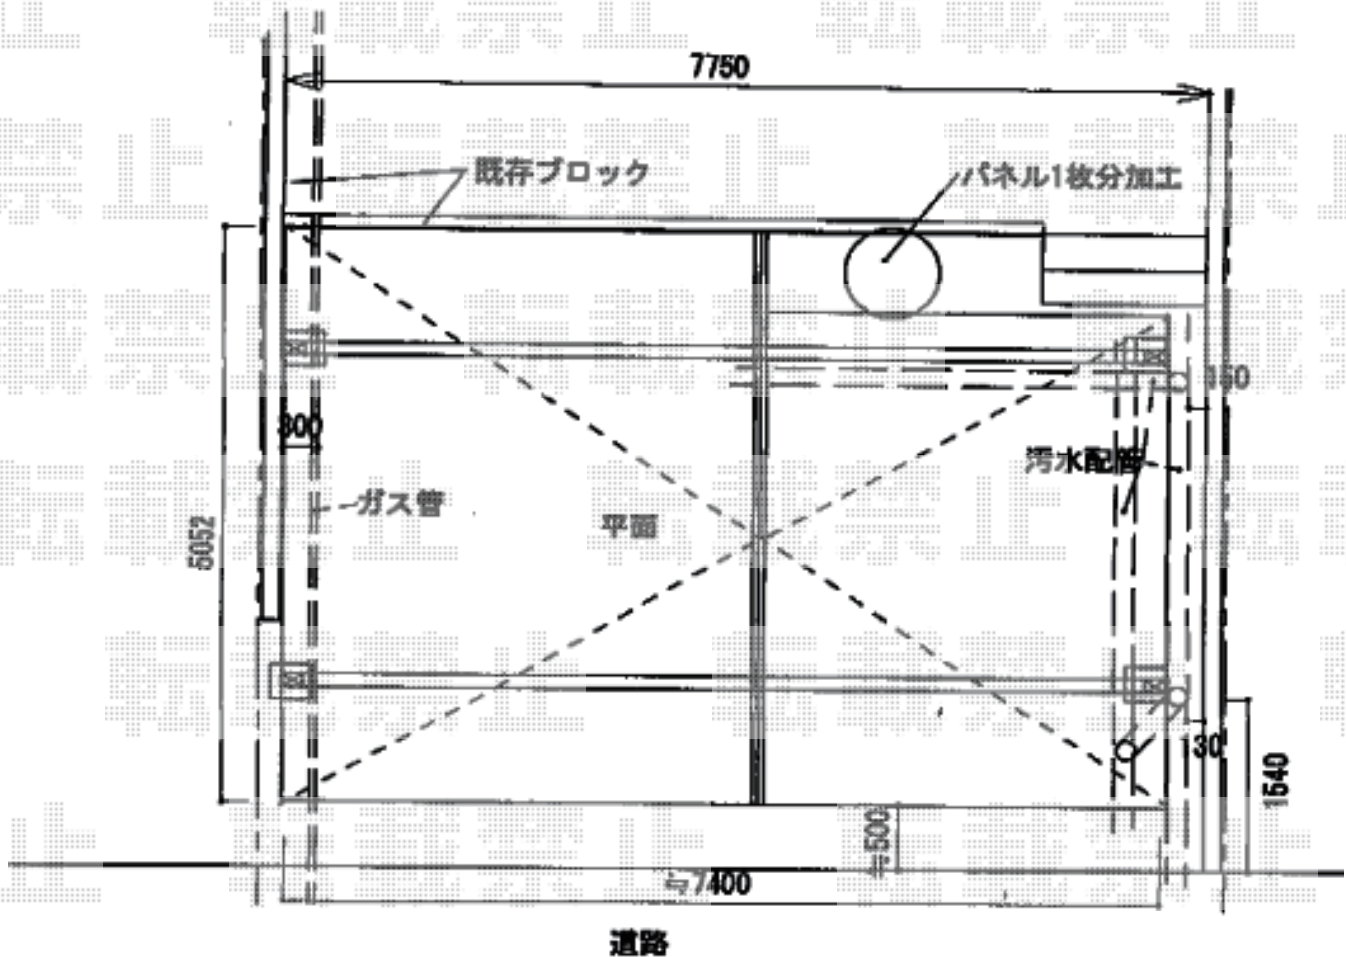

# カーポート 施工概略図

YKK AP レイナトリプルポートグラン 積雪~20cm対応  
 幅= 8,000mm  
 奥行= 5,052mm  
 色: ピュアシルバー  
 屋根材: 熱線遮断ポリカーボネート (アースブルーマット調)  
 柱仕様: ハイルフ柱仕様 (有効高 約2,350mm)

2018-6-505387

担当者

伊野