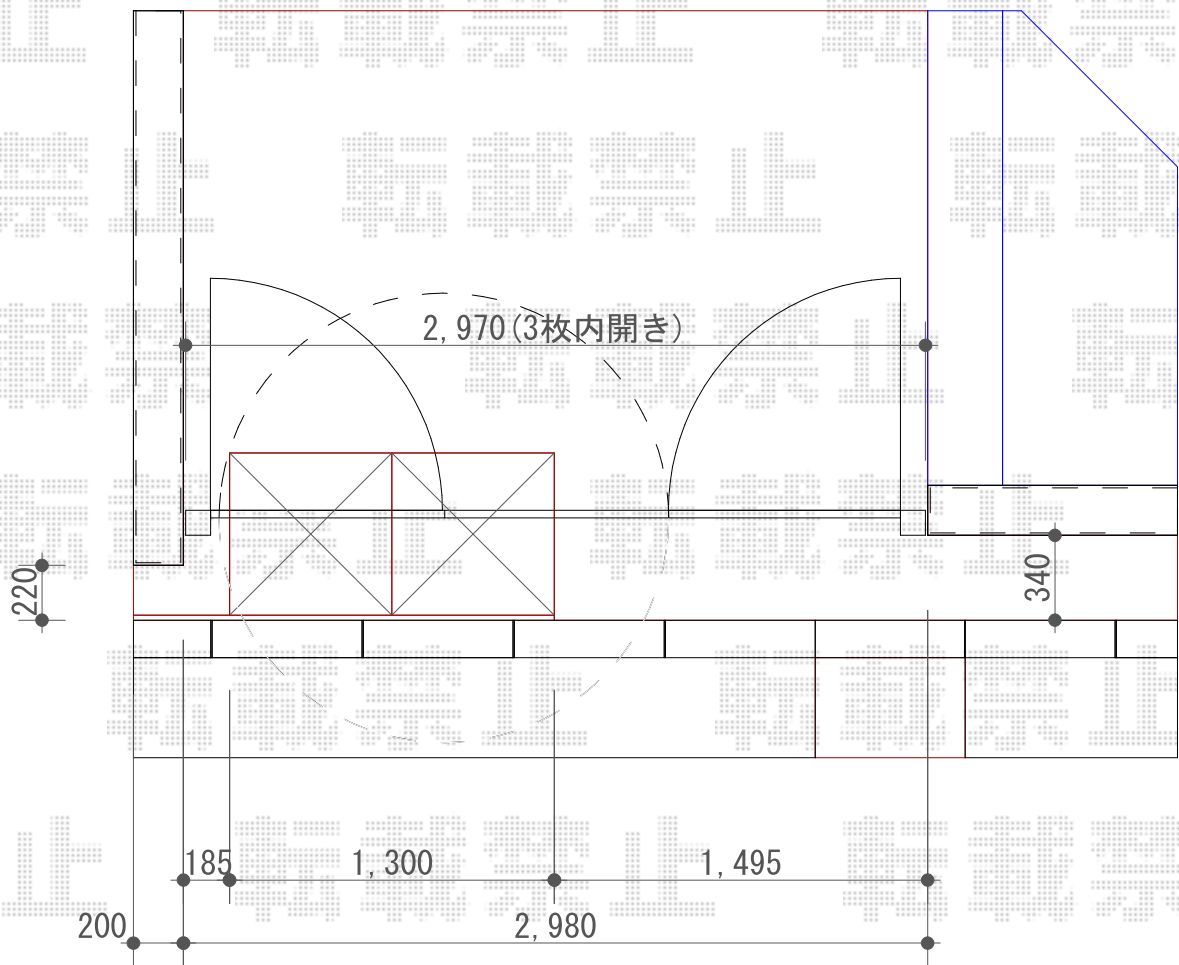

門扉 施工概略図

YKK AP シンプレオ門扉1型 横格子 3枚折戸セット 門柱仕様

扉幅 = 900+900+900mm

扉高 = 1,200mm

色：プラチナステン

錠：打掛錠1型

開き：内開き

2018-6-505415