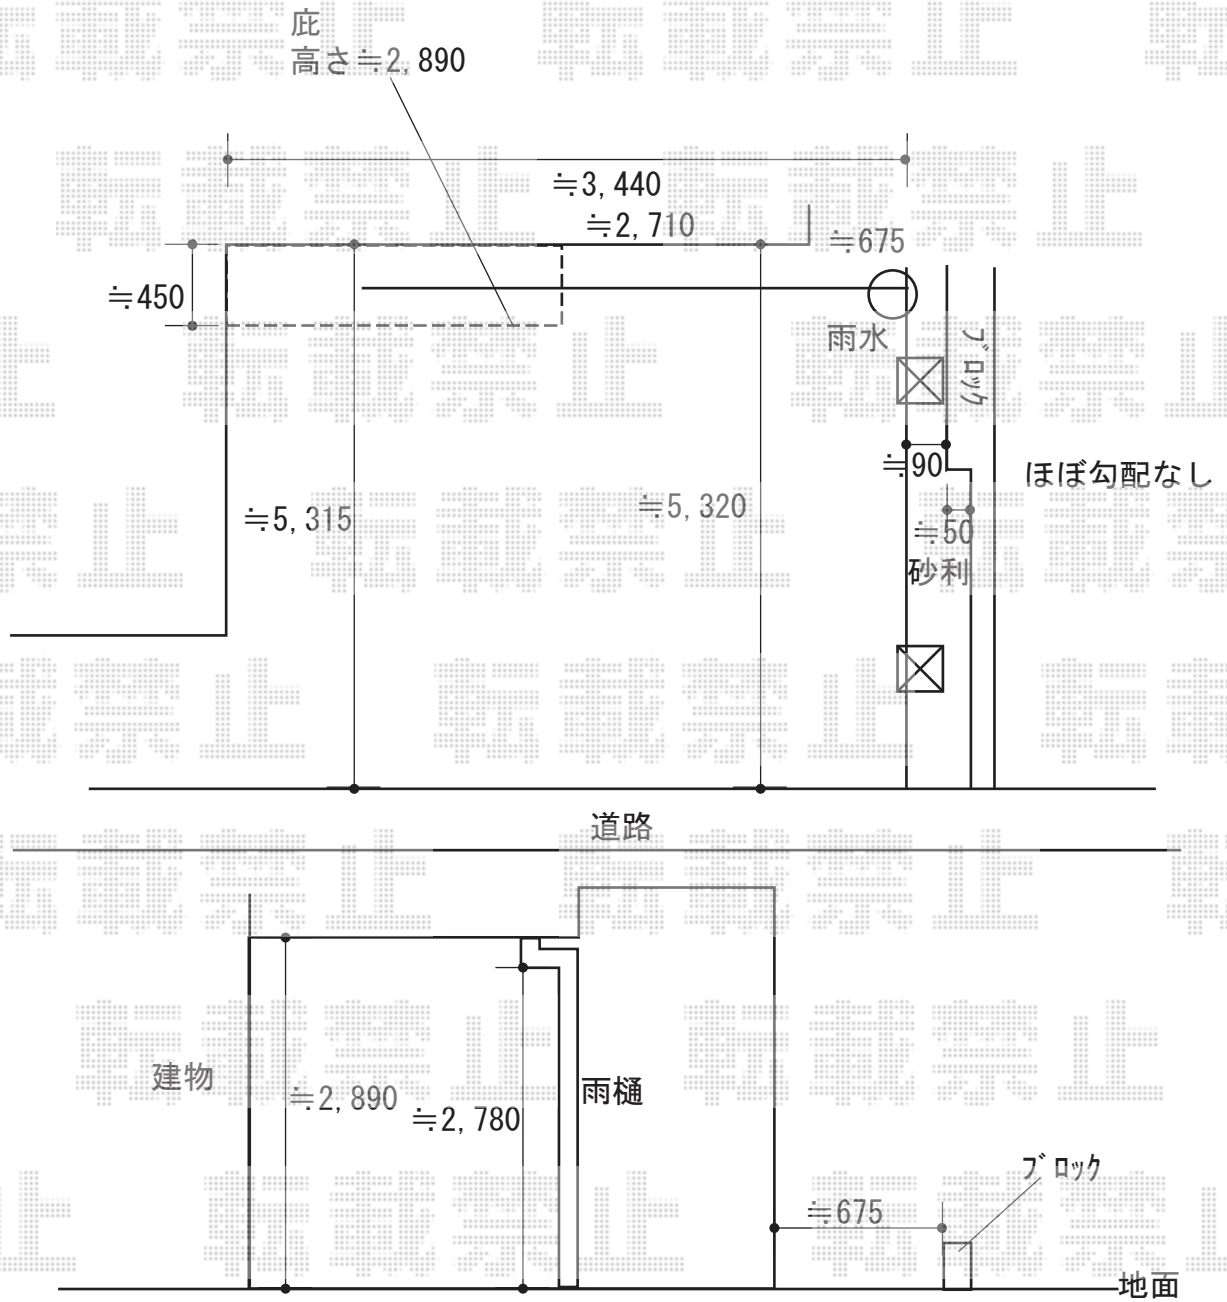

カーポート 施工概略図

YKK AP レイナポートグラン 積雪~20cm対応  
 幅= 3,000mm  
 奥行= 5,052mm  
 色： プラチナステン  
 屋根材： 熱線遮断ポリカーボネート（アースブルーマット調）  
 柱仕様： ハイルフ柱仕様（有効高 約2,350mm）

2018-6-505465

担当者

伊野