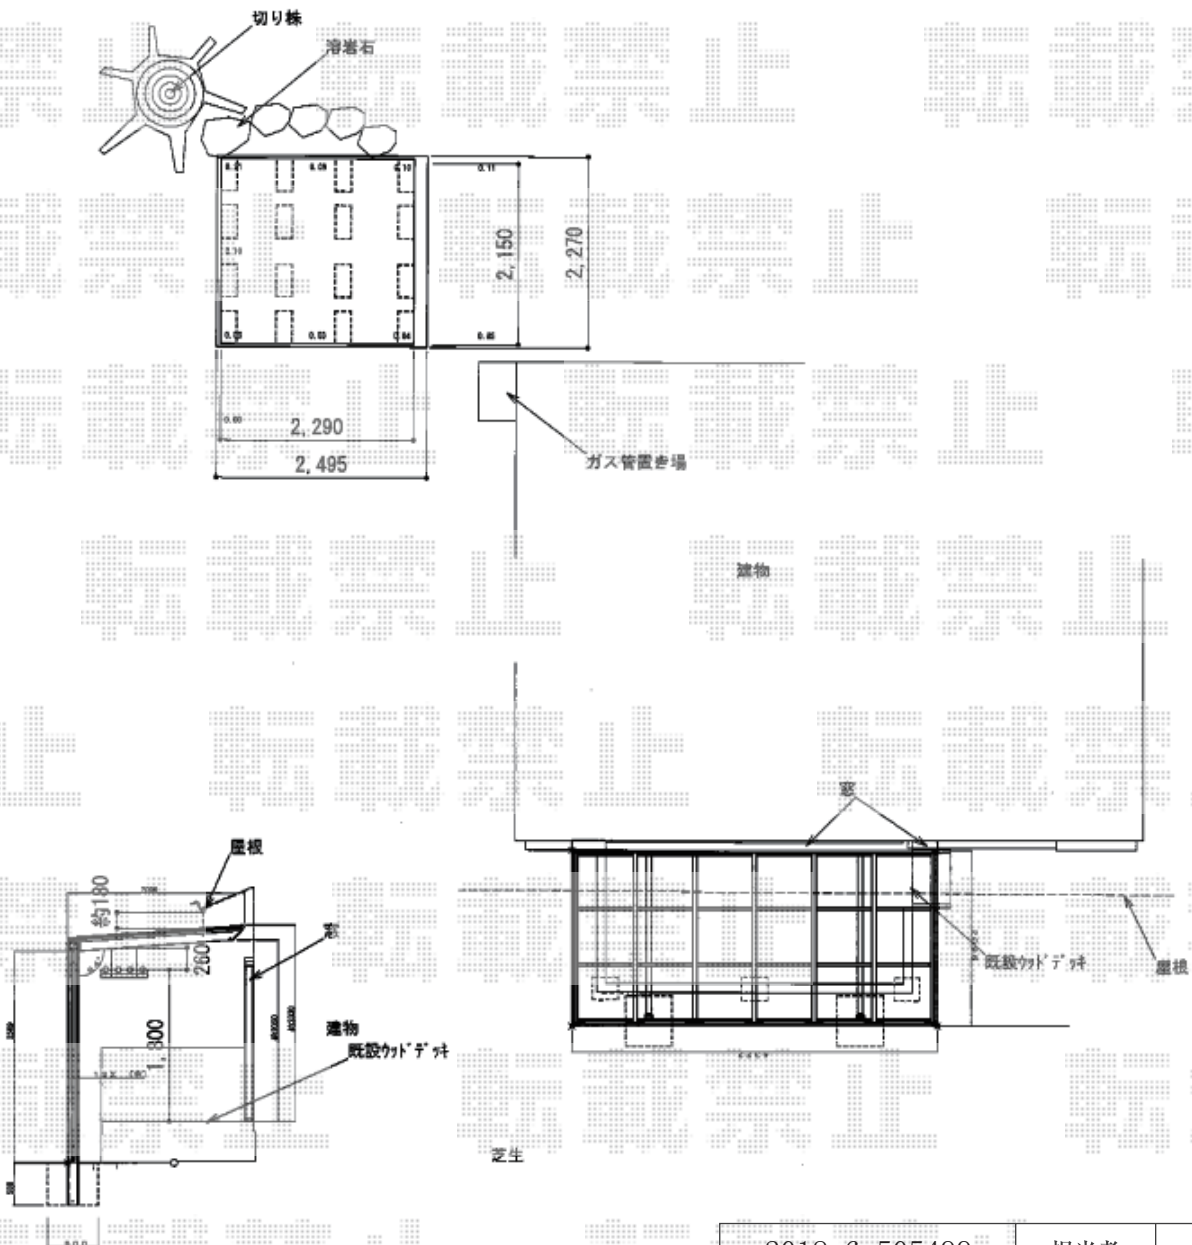

テラス屋根 物置 施工概略図

LIXIL フーゴF 独立テラスタイプ 単体 積雪~20cm対応
 間口= 4322mm
 出幅= 2096mm
 色： オータムブラウン
 屋根材： 熱線吸収ポリカーボネート（クリアマットS・すりガラス調）
 柱仕様： ロング柱仕様（有効高 約2,500mm）

LIXIL テラス対応すき間ふさぎ材 43型用
 色： オータムブラウン

LIXIL 竿掛けセットS 2本入
 色： オータムブラウン

タクボ物置 Mr.ストックマンダンディ 一般型 2200×2290×2110
 間口= 2,200mm
 奥行= 2,290mm
 高さ= 2,110mm
 色： カーボンブラウン
 屋根タイプ： 標準型
 耐荷重タイプ： 一般型
 棚タイプ： 側面棚タイプ
 数量： 1台

2018-6-505499

担当者

関