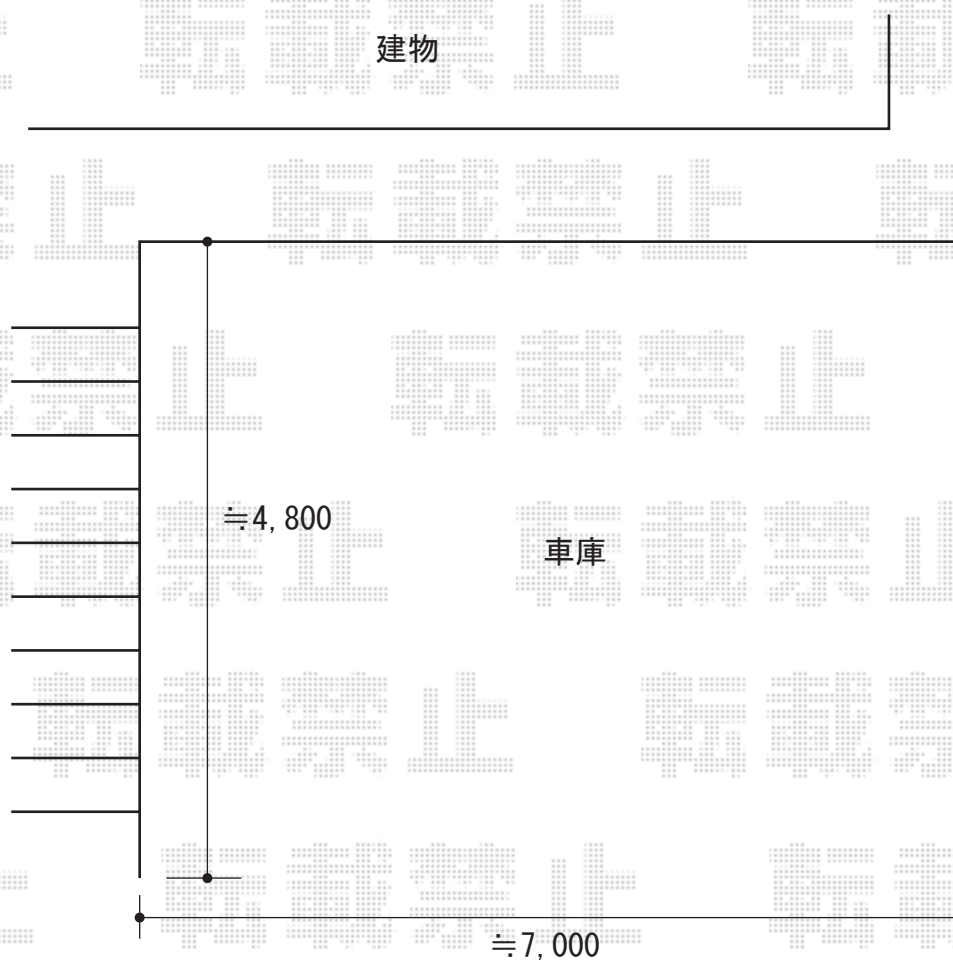

サイクルポート 施工概略図

LIXIL ネスカRミニ (ラウンドスタイル) 積雪~20cm対応
幅= 2,101mm
奥行= 4,980mm(8台~12台用)
色: シャイングレー
屋根材: 熱線吸収ポリカーボネート (クリアマットS・すりガラス調)
柱仕様: ロング柱仕様 (有効高 約2,500mm)

LIXIL ネスカRミニ 輪止めセット
奥行きサイズ: 50型用

2018-6-505546

担当者

安田