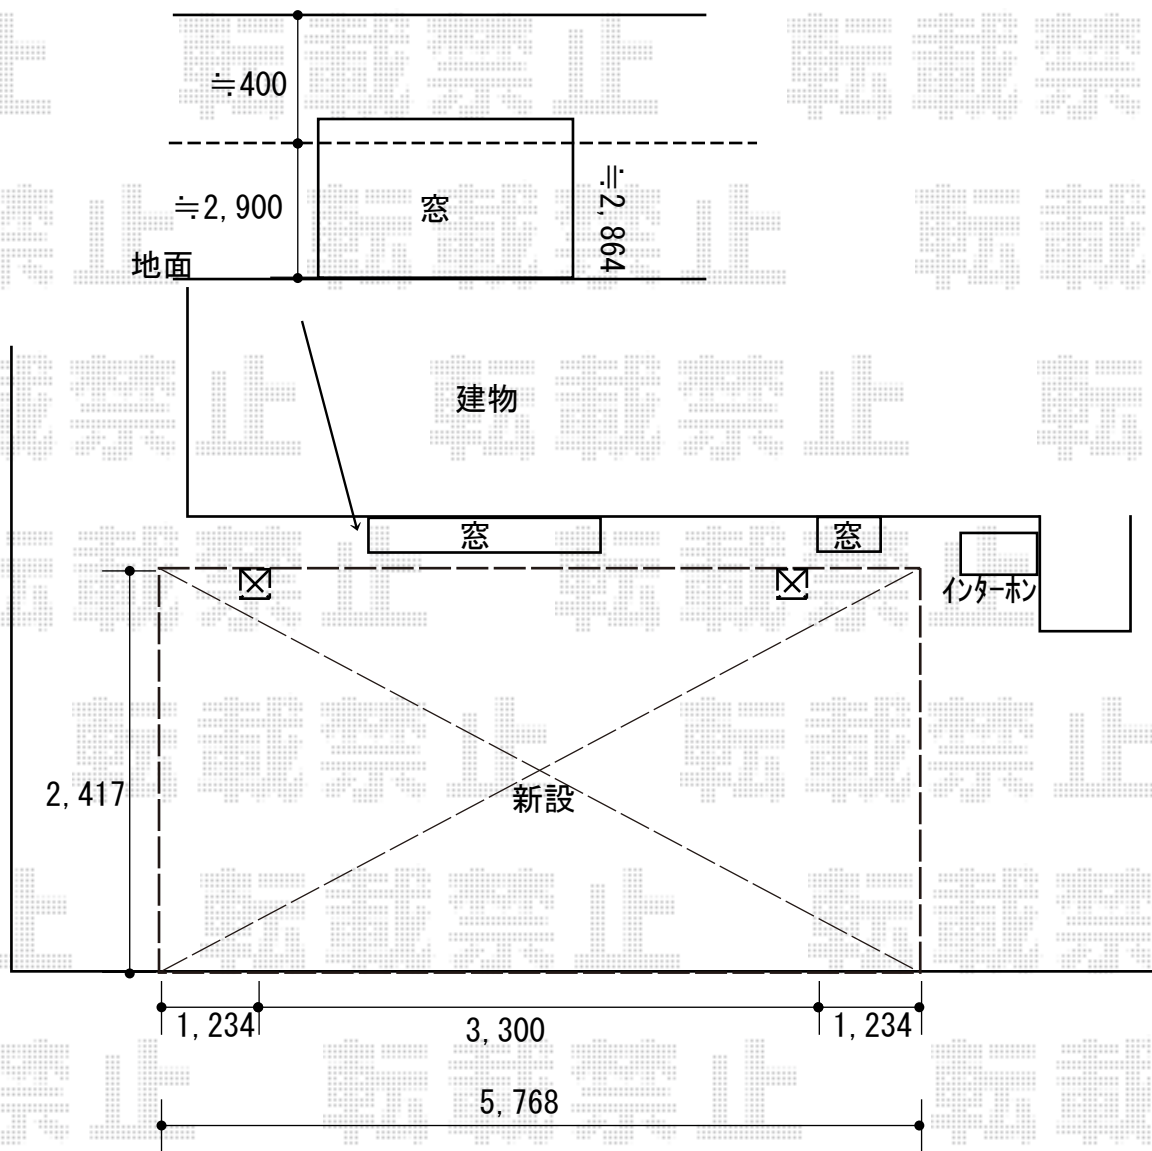

カーポート 施工概略図

YKK AP レイナポートREグラン 前下がり 積雪~20cm対応
幅= 2,417mm
奥行= 5,768mm
色： プラチナステン
屋根材： 熱線遮断ポリカーボネート(クリアマット)
柱仕様： ハイルフ柱仕様 (有効高 約2,300mm)

2018-6-505587

担当者

小林