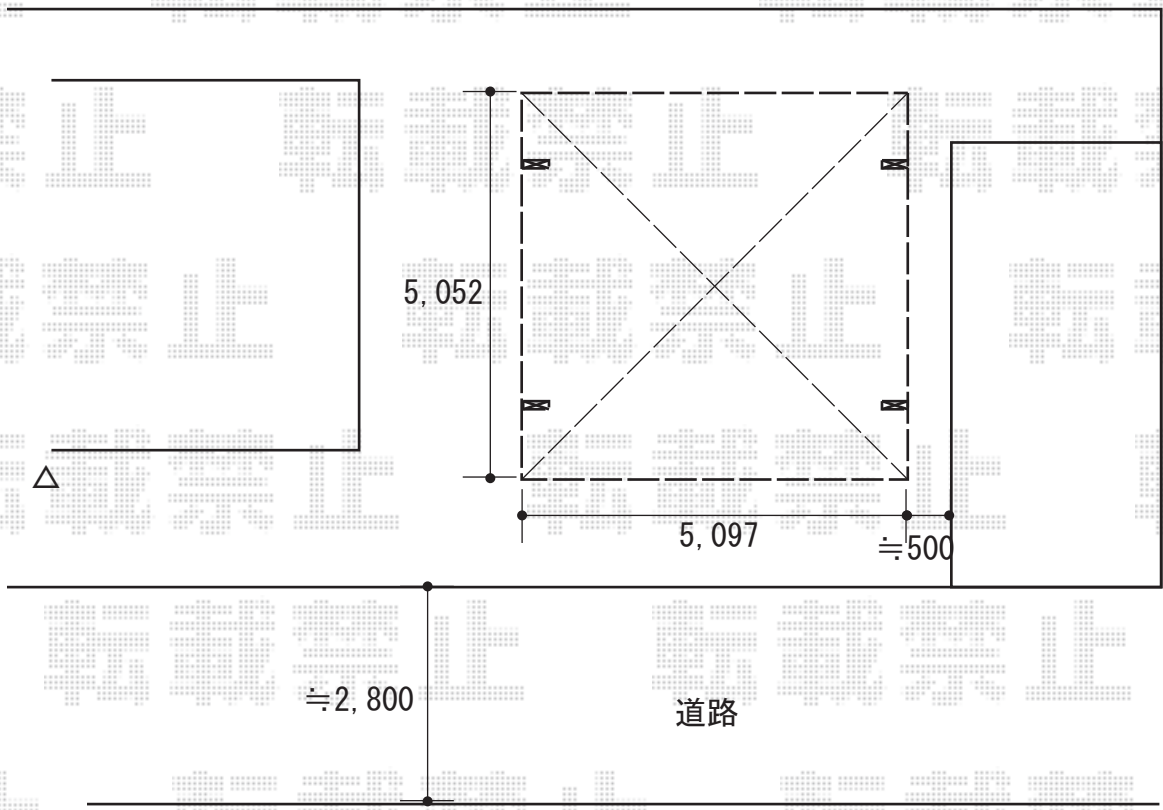

カーポート 施工概略図

YKK AP レイナツインポートグラン 積雪～20cm対応
幅= 5,097mm
奥行= 5,052mm
色： プラチナステン
屋根材： ポリカーボネート（アースブルー）
柱仕様： 標準柱仕様（有効高 約2,000mm）

2018-6-505648	担当者	山中
---------------	-----	----