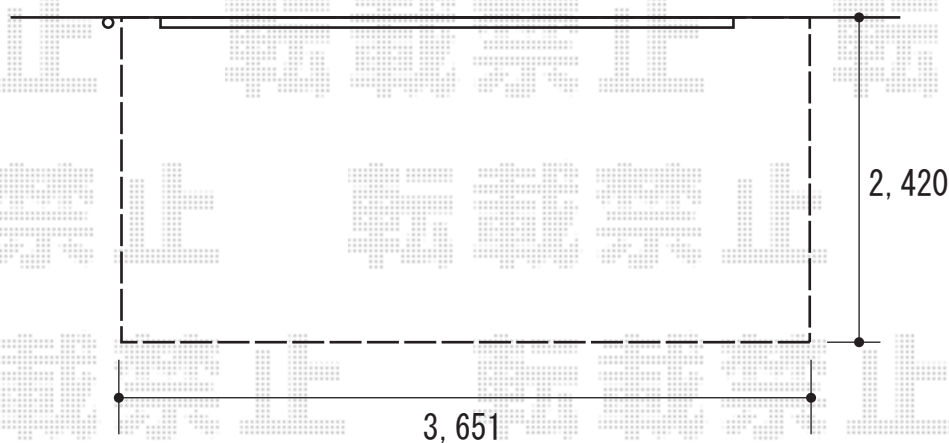

ウッドデッキ 施工概略図

YKK AP リウッドデッキ 200

間口= 2.0間(3,651mm)

出幅= 8尺(2,420mm)

色： ウォームグレイ

床板： 縦貼り

幕板： 標準幕板

束柱： Sタイプ(550mm) (色： プラチナステン)