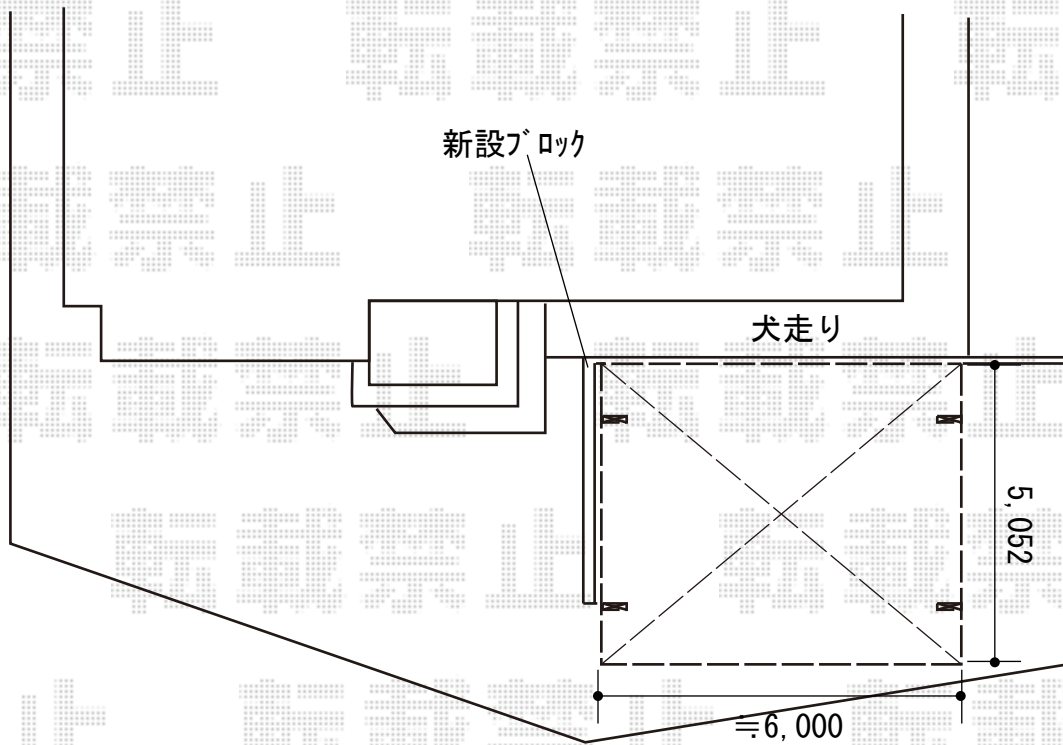

カーポート 施工概略図

YKK AP レイナツインポートグラン 積雪～20cm対応
幅= 5,983mm
奥行= 5,052mm
色： プラチナステン
屋根材： ポリカーボネート（トーマイマット）
柱仕様： ハイルフ柱仕様（有効高 約2,350mm）

2018-6-505684

担当者

伊野