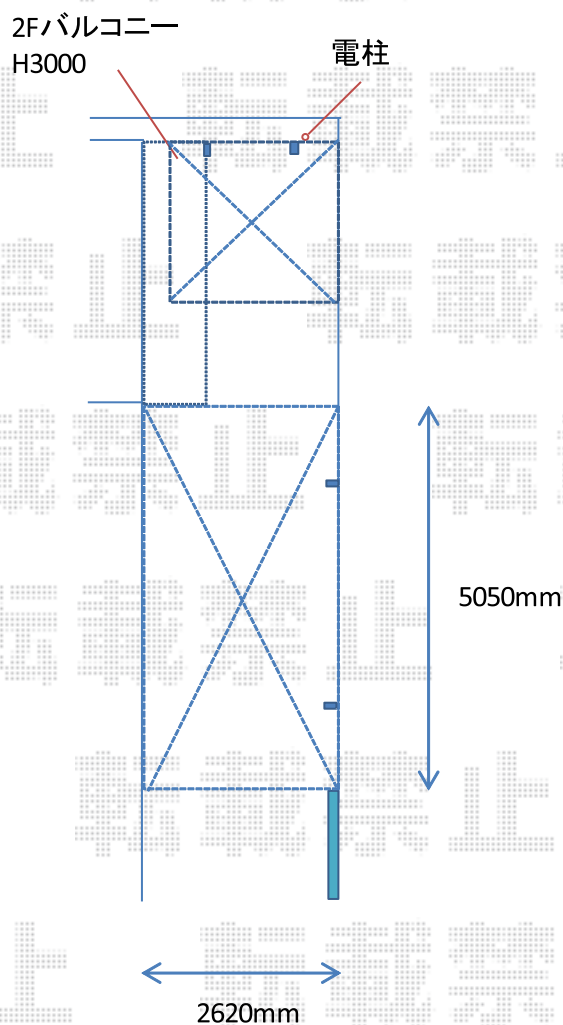

カーポート+サイクルポート 施工概略図

YKK AP レイナポートグラン 積雪～20cm 対応

幅 = 2,550mm

奥行 = 5,052mm

色 : プラチナステン

屋根材 : 熱線遮断ポリカーボネート (クリアマット)

柱仕様 : ハイルーフ柱仕様 (有効高 約 2,350mm)

YKK AP レイナポートグランミニ 積雪～20cm 対応

幅 = 2,100mm

奥行 = 2,188mm (3 台用)

色 : プラチナステン

屋根材 : 熱線遮断ポリカーボネート (クリアマット)

柱仕様 : ハイルーフ柱仕様 (有効高 約 2,350mm)

2018-6-505696

担当者

伊野