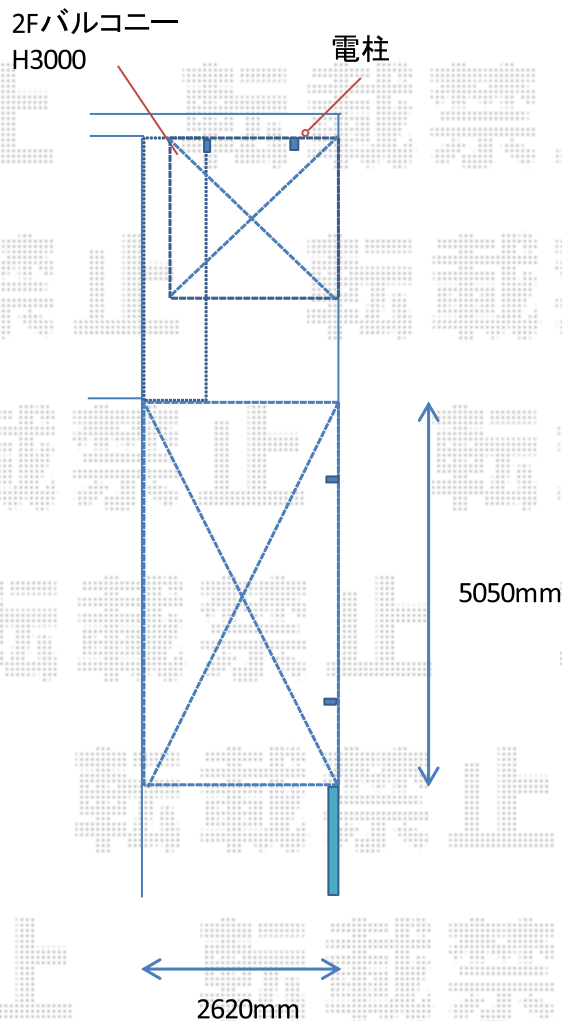

カーポート+サイクルポート 施工概略図

YKK AP レイナポートグラン 積雪～20cm 対応

幅 = 2,550mm

奥行 = 5,052mm

色 : プラチナステン

屋根材 : 熱線遮断ポリカーボネート (クリアマット)

柱仕様 : ハイルーフ柱仕様 (有効高 約 2,350mm)

YKK AP レイナポートグランミニ 積雪～20cm 対応

幅 = 2,100mm

奥行 = 2,188mm (3 台用)

色 : プラチナステン

屋根材 : 熱線遮断ポリカーボネート (クリアマット)

柱仕様 : ハイルーフ柱仕様 (有効高 約 2,350mm)

2018-6-505696

担当者

伊野