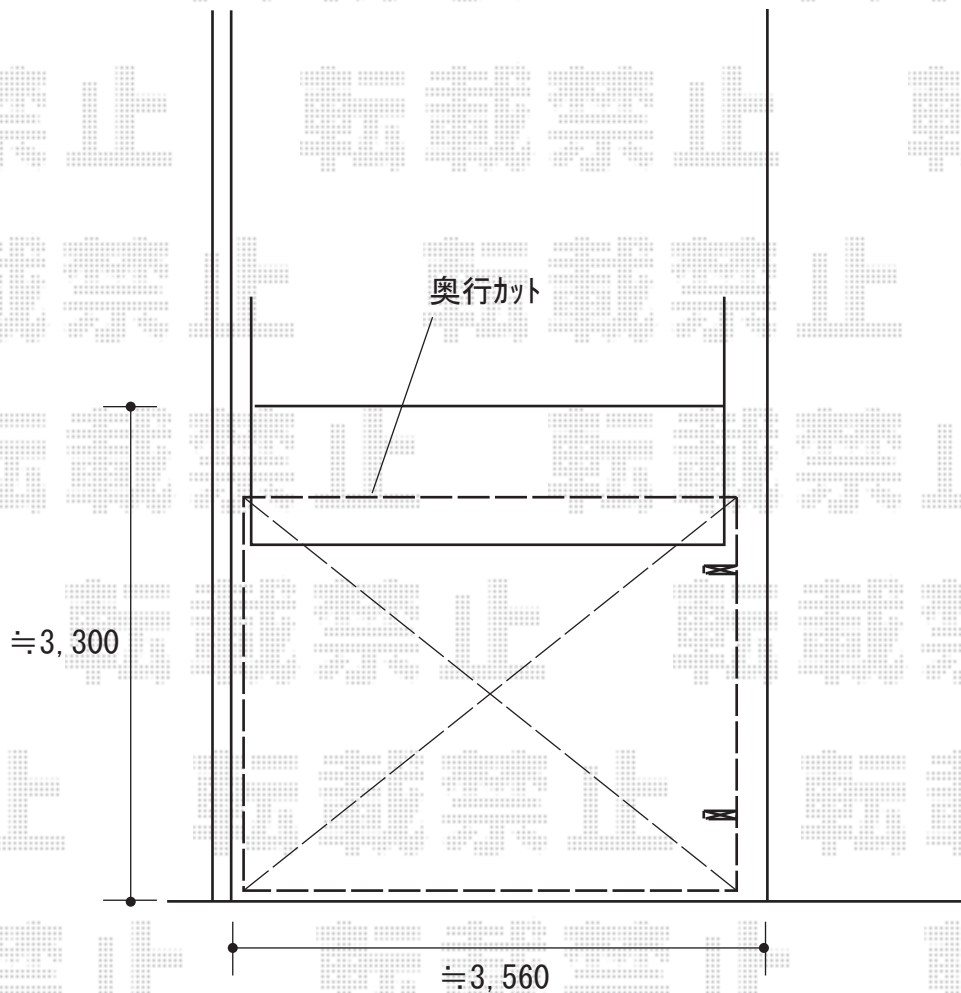

# カーポート 施工概略図

YKK AP レイナポートグラン 積雪~20cm対応  
幅= 3,000mm  
奥行= 5,052mm  
色： プラチナステン  
屋根材： 熱線遮断ポリカーボネート（クリアマット）  
柱仕様： ハイルフ柱仕様（有効高 約2,355mm）

2018-6-505723

担当者 村上（公）

エクスショップ

現場状況や作図制限により概略図の内容と多少の違いが生じることがございます。  
施工時は、現場優先とさせて頂きたく思いますので、お立会い頂き、最終のご指示のほど、何卒、宜しくお願い致します。  
全ての著作権はエクスショップに帰属します。当社とのお取引目的以外の使用・複製・転載は如何なる場合も禁止しております。