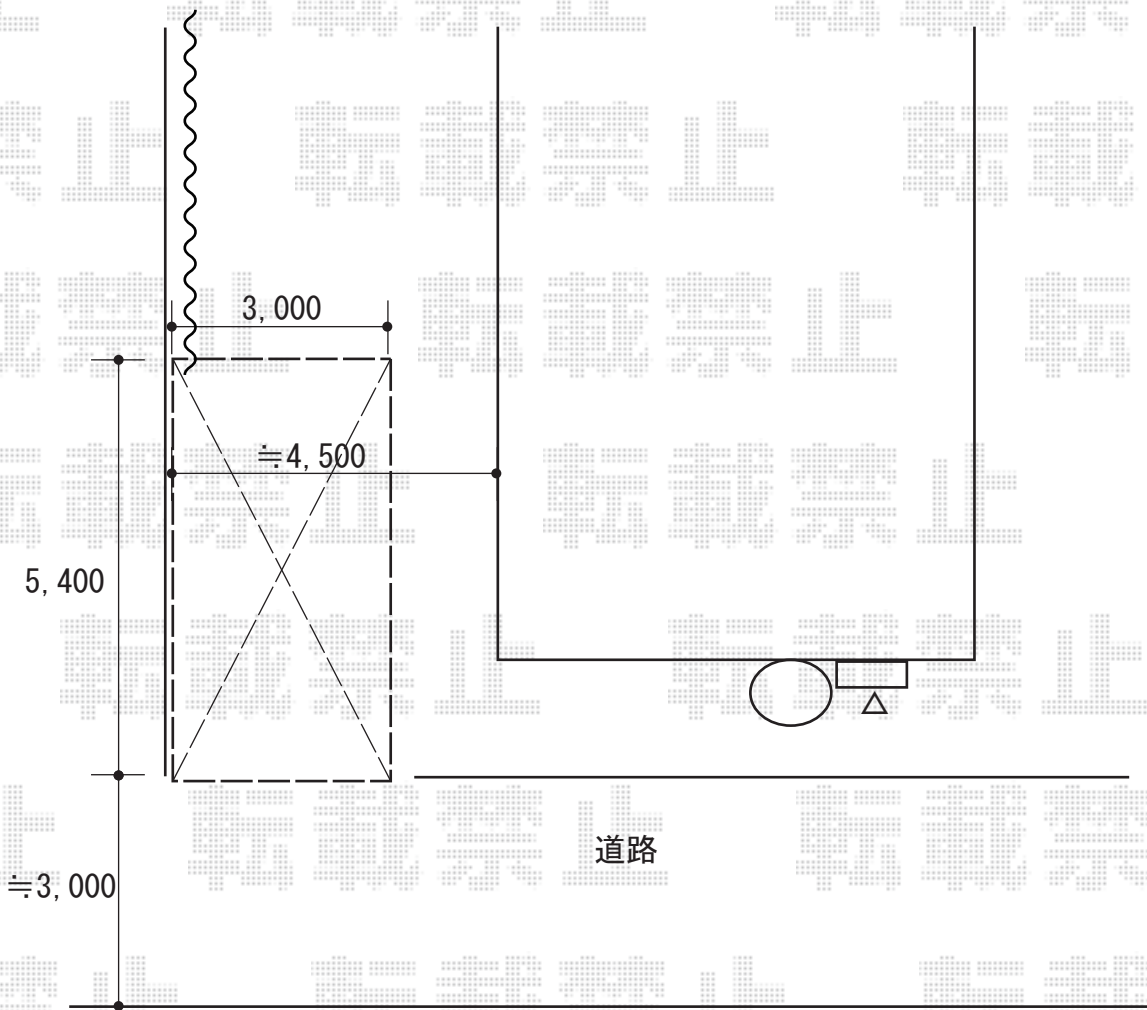

カーポート 施工概略図

YKK AP レイナポートグラン 積雪~20cm対応
幅= 3,000mm
奥行= 5,400mm
色: プラチナステン
屋根材: 熱線遮断ポリカーボネート(クリアマット)
柱仕様: ハイルフ柱仕様(有効高 約2,350mm)

2018-6-505742

担当者

小林