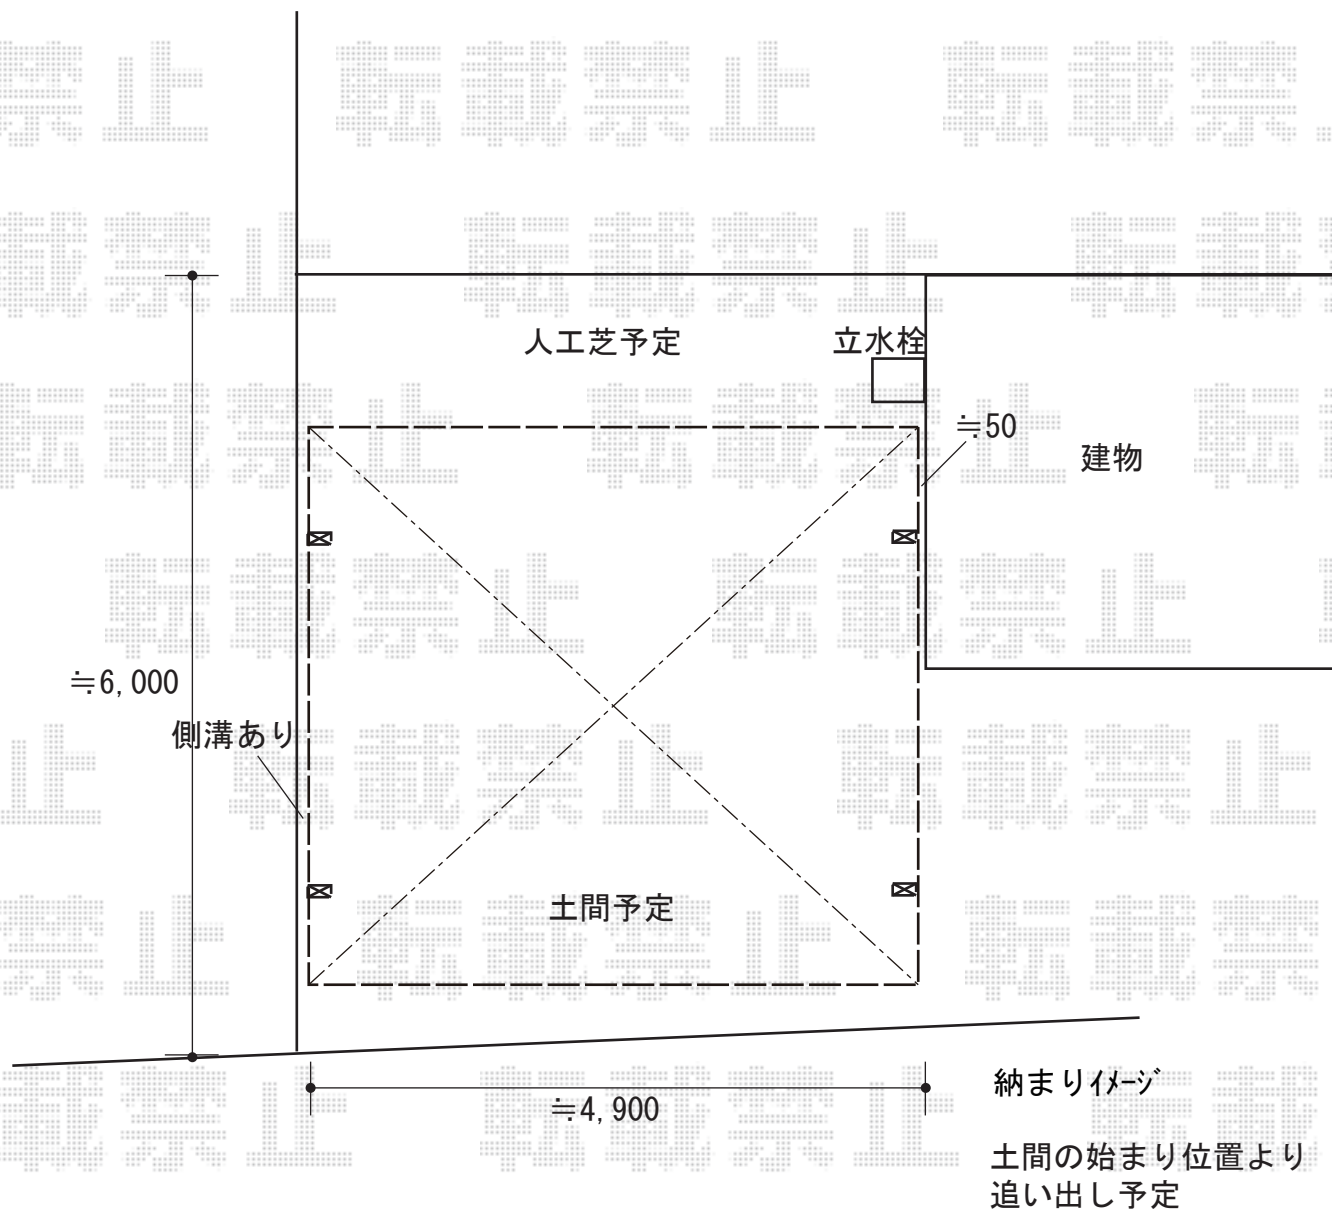

# カーポート 施工概略図

LIXIL ネスカR (ラウンドスタイル) ワイド 積雪~20cm対応  
幅= 4,836mm  
奥行= 4,980mm  
色： ナチュラルシルバー  
屋根材： 熱線吸収ポリカーボネート (クリアマットS・すりガラス調)  
柱仕様： 標準柱仕様 (有効高 約2,200mm)

2018-6-505753

担当者

木挽