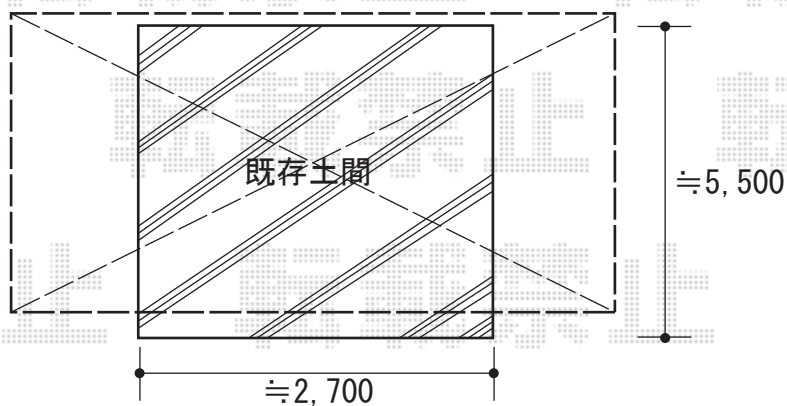

カーポート 施工概略図

LIXIL ネスカR (ラウンドスタイル) ワイド 積雪~20cm対応

幅= 5,442mm

奥行= 5,382mm

色: シャイングレー

屋根材: ポリカーボネート (クリアブルー)

柱仕様: 標準柱仕様 (有効高 約2,200mm)

LIXIL ネスカR (ラウンドスタイル) ワイド 物干しセット 【仮】標準 2本入×1セット

色: シャイングレー

※納まりはイメージです。

2018-6-505789

担当者

小林