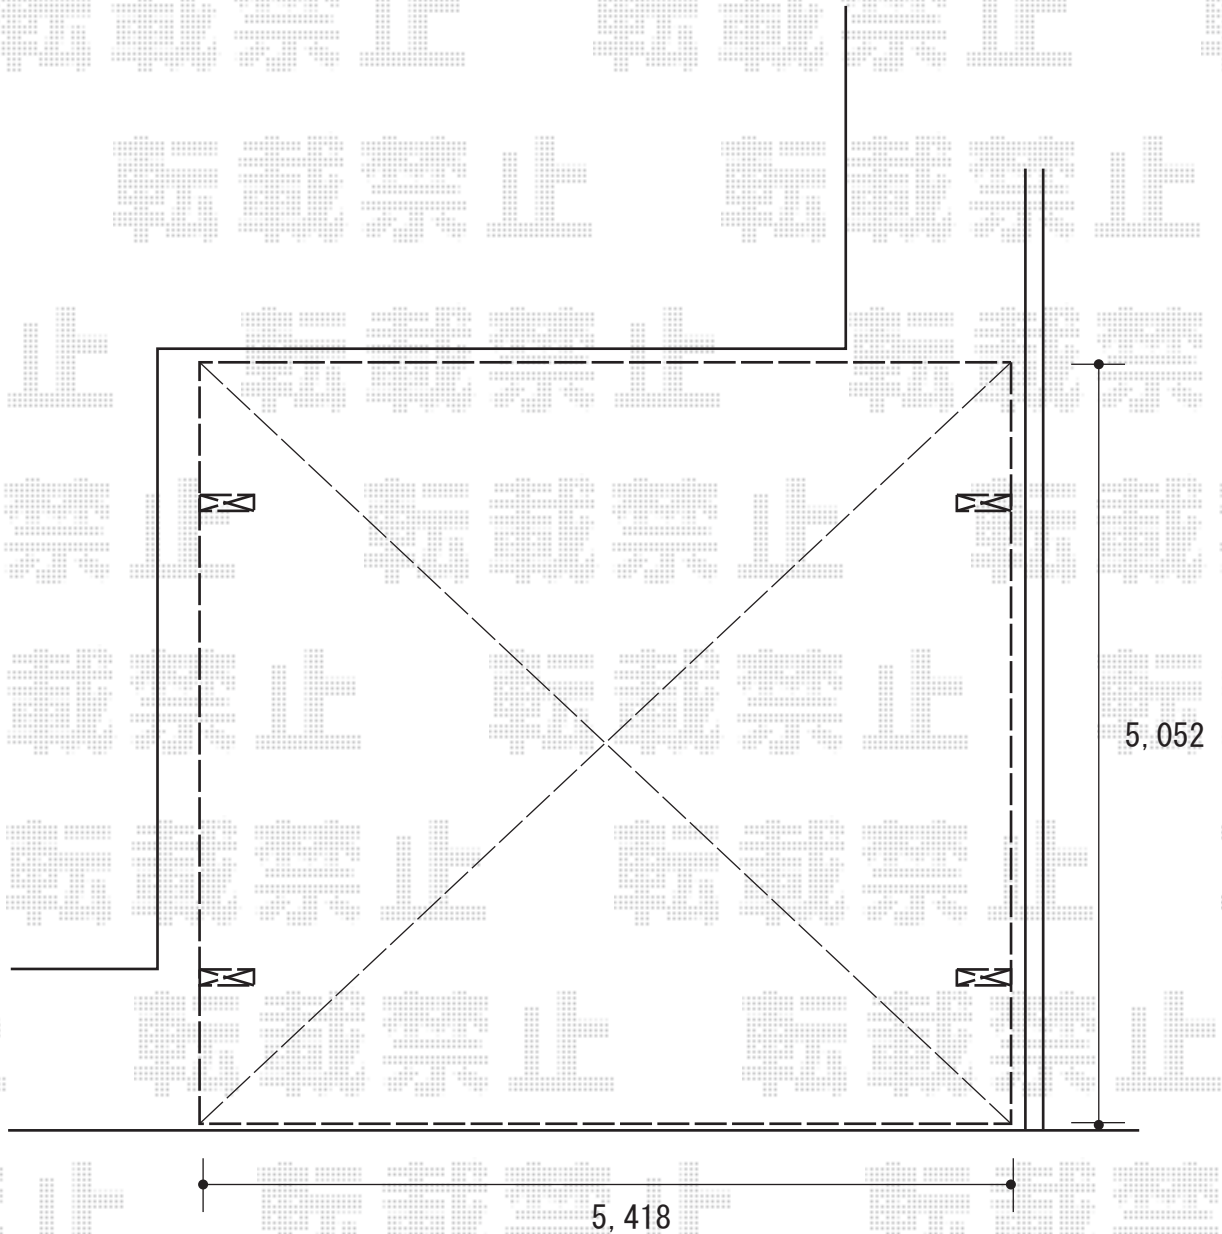

カーポート 施工概略図

YKK AP レイナキャップポートグラン M合掌 積雪~20cm対応  
幅= 5,418mm (27+27)  
奥行= 5,052mm  
色: ブラウン  
屋根材: 熱線遮断ポリカーボネート (クリアマット)  
柱仕様: ハイルフ柱仕様 (有効高 約2,350mm)

2018-6-505792

担当者

伊野