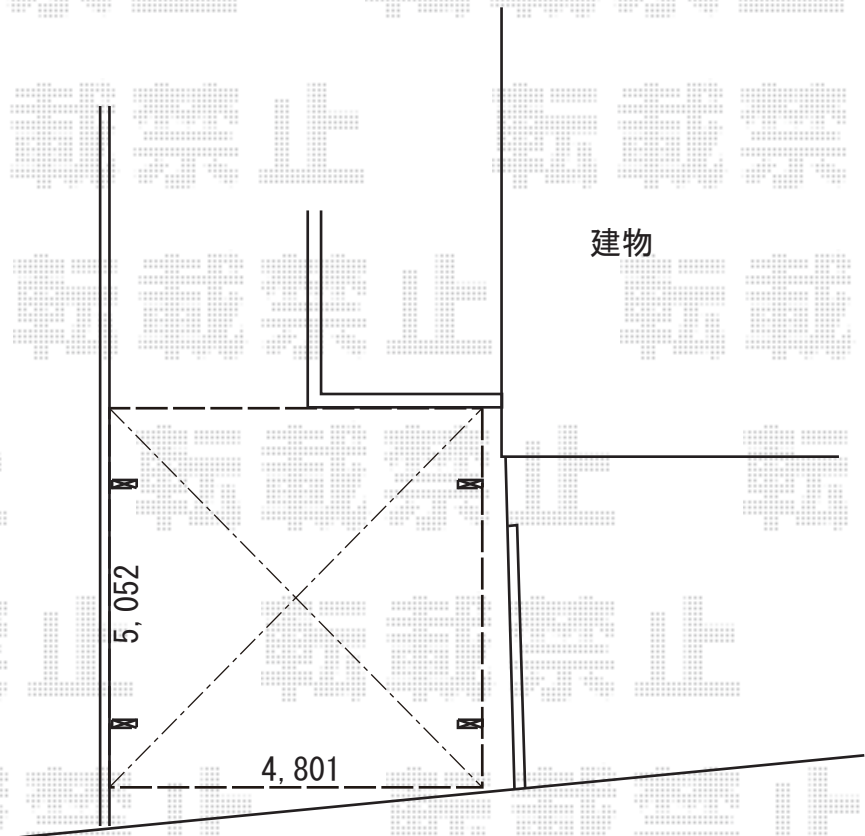

カーポート 施工概略図

YKK AP レイナツインポートグラン 積雪～20cm対応
幅= 4,801mm
奥行= 5,052mm
色： プラチナステン
屋根材： 熱線遮断ポリカーボネート（アースブルーマット調）
柱仕様： 標準柱仕様（有効高 約2,000mm）

2018-6-505883

担当者

伊野