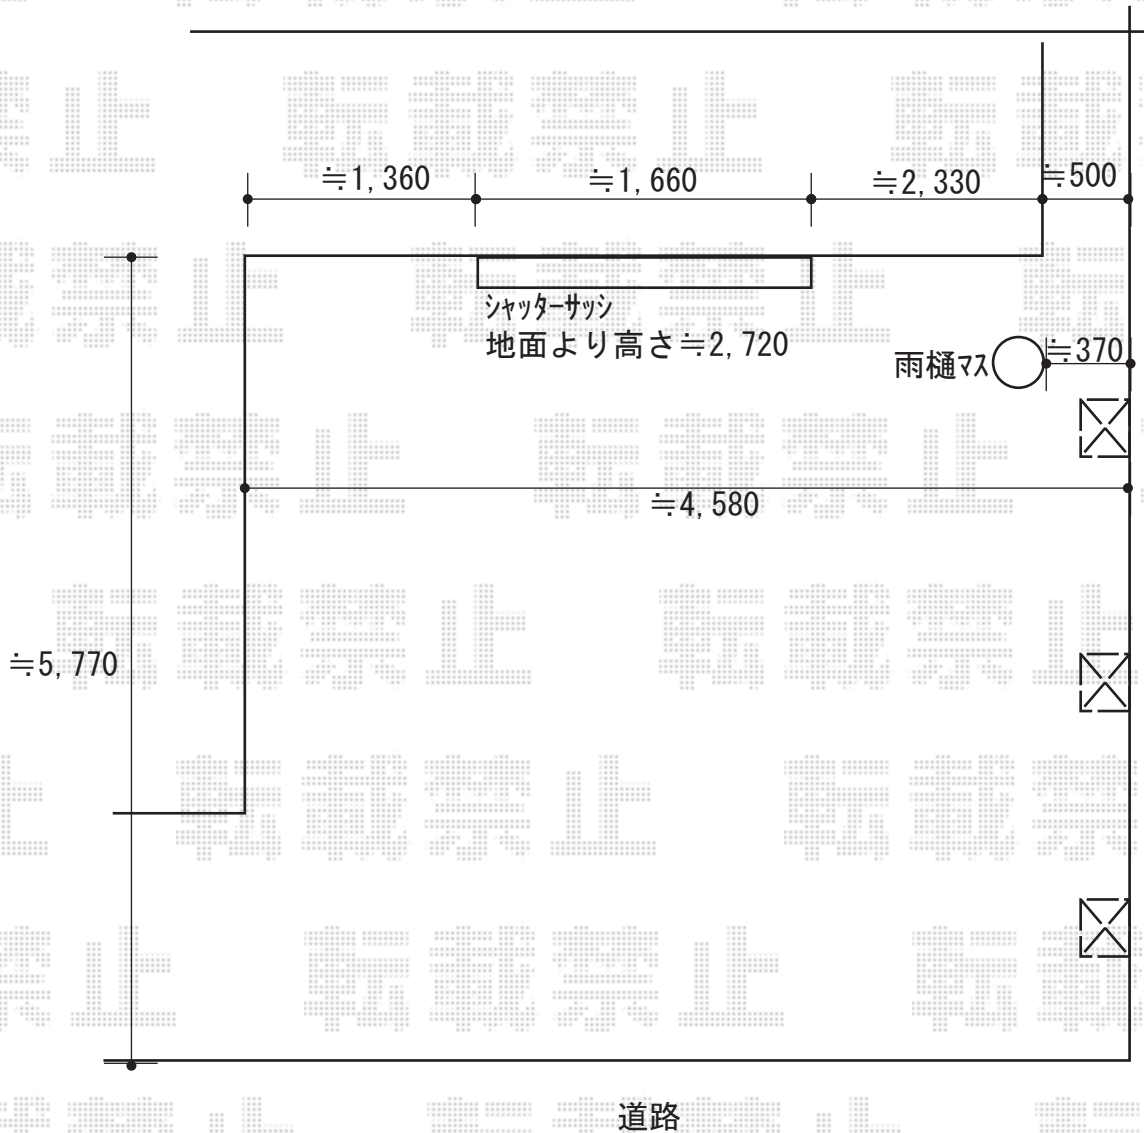

# カーポート 施工概略図

三協アルミ ダブルフェース 積雪~20cm対応\*側面支持タイプ  
幅= 5,385mm  
奥行= 5,104mm  
色： サンシルバー  
屋根材： 熱線遮断ポリカーボネート（ブルースモーク）  
柱仕様： 標準柱仕様（2,100mm）

2018-6-505959 担当者 村上（公）