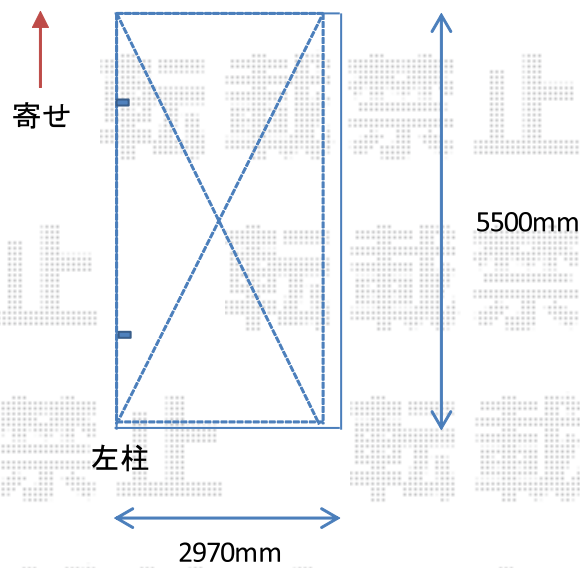

# カーポート 施工概略図

YKK AP レイナポートグラン 積雪～20cm対応  
幅= 2,700mm  
奥行= 5,400mm  
色： カームブラック  
屋根材： 熱線遮断ポリカーボネート（アースブルーマット調）  
柱仕様： 標準柱仕様（有効高 約2,000mm）

YKKAPレイナポートグラン 54x27 H20柱切（H1830位）  
既存撤去

2018-6-505960

担当者 村上（公）