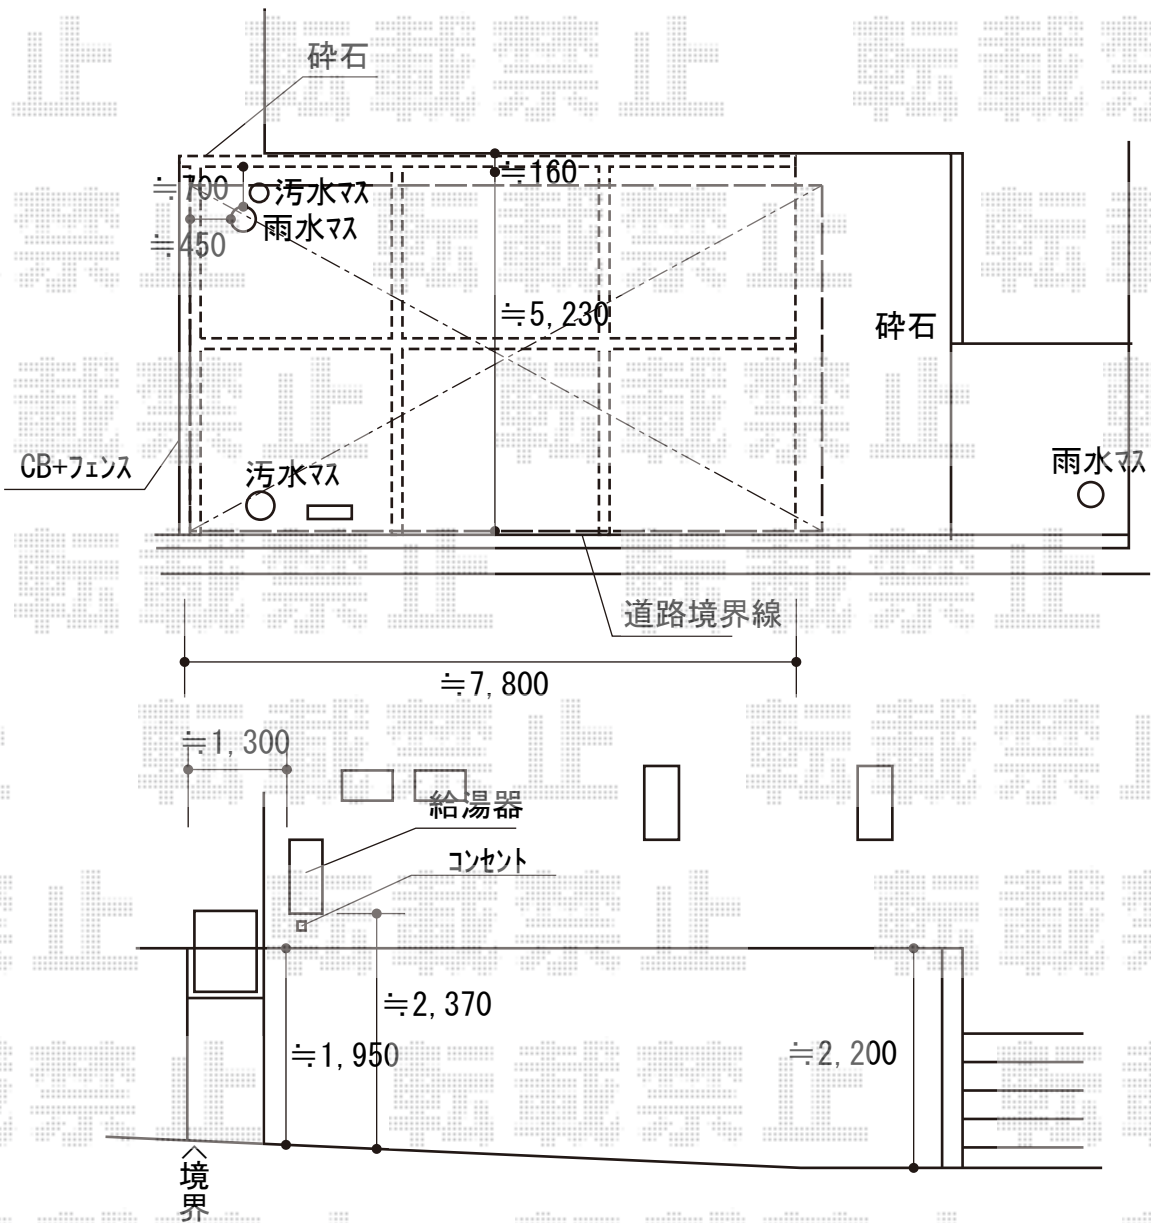

カーポート 施工概略図

YKK AP エフルージュ トリプル 積雪～20cm対応  
 幅= 7,928mm  
 奥行= 5,052mm  
 色： プラチナステン  
 屋根材： 熱線遮断ポリカーボネート(クリアマット)  
 柱仕様： ハイルーフ柱仕様 (有効高 約2,350mm)

YKK AP エフルージュ 外部コンセント  
 色： コンセント部・台座/カームブラック\*1色のみ  
 配線カバー/プラチナステン  
 100v用/ハイルーフ柱用： × 1

2018-6-505967

担当者

犬伏