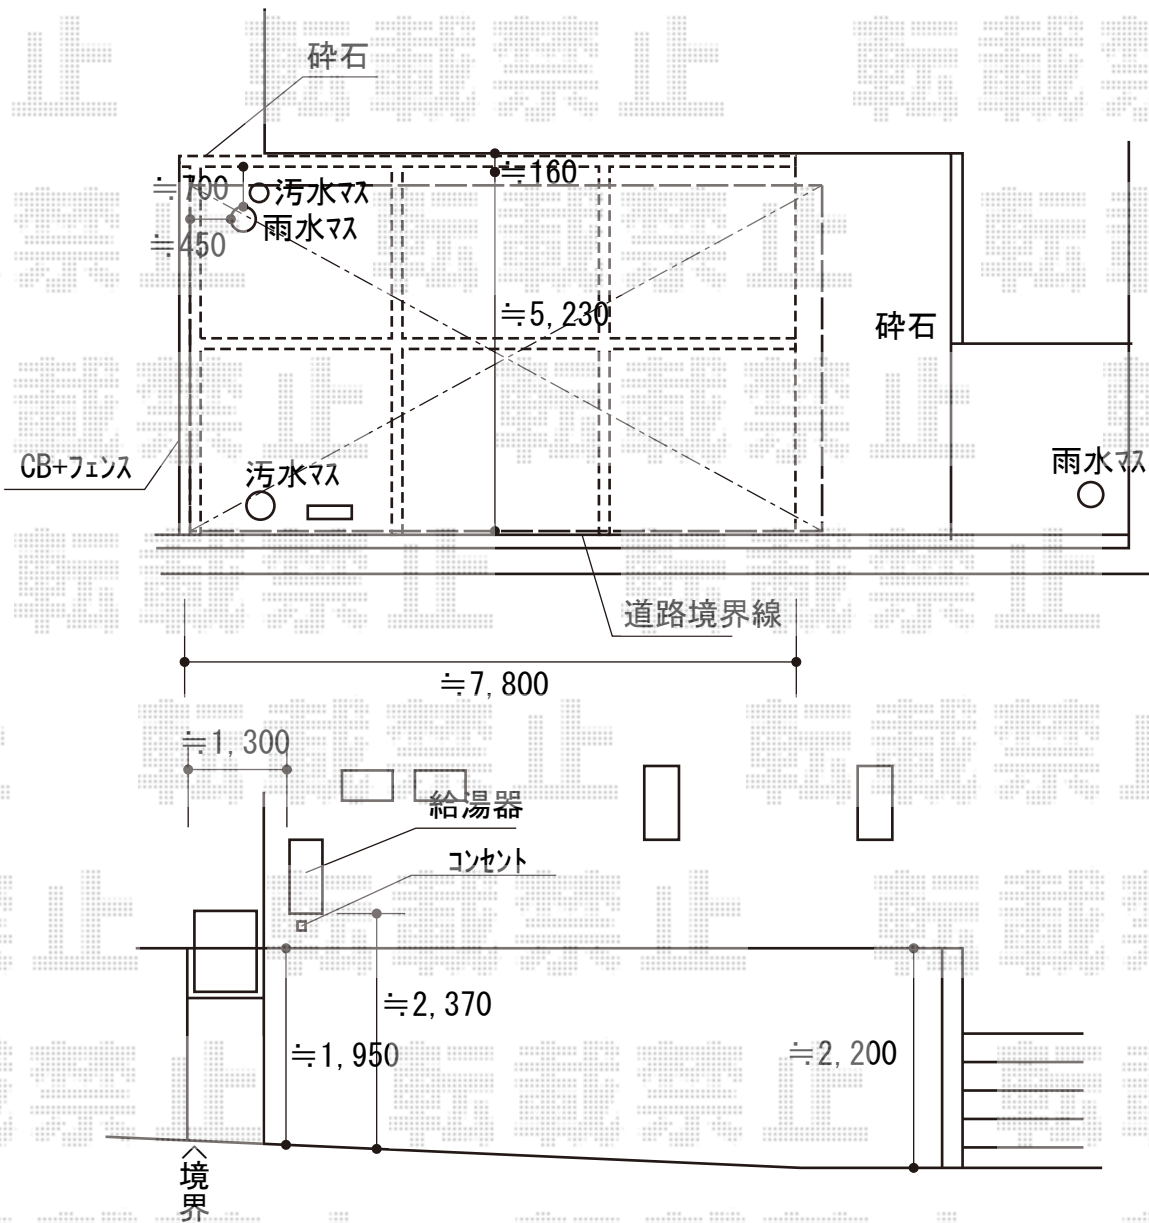

カーポート 施工概略図

YKK AP エフルージュ トリプル 積雪～20cm対応
 幅= 7,928mm
 奥行= 5,052mm
 色： プラチナステン
 屋根材： 熱線遮断ポリカーボネート(クリアマット)
 柱仕様： ハイルーフ柱仕様 (有効高 約2,350mm)

YKK AP エフルージュ 外部コンセント
 色： コンセント部・台座/カームブラック*1色のみ
 配線カバー/プラチナステン
 100v用/ハイルーフ柱用： × 1

2018-6-505967

担当者

犬伏