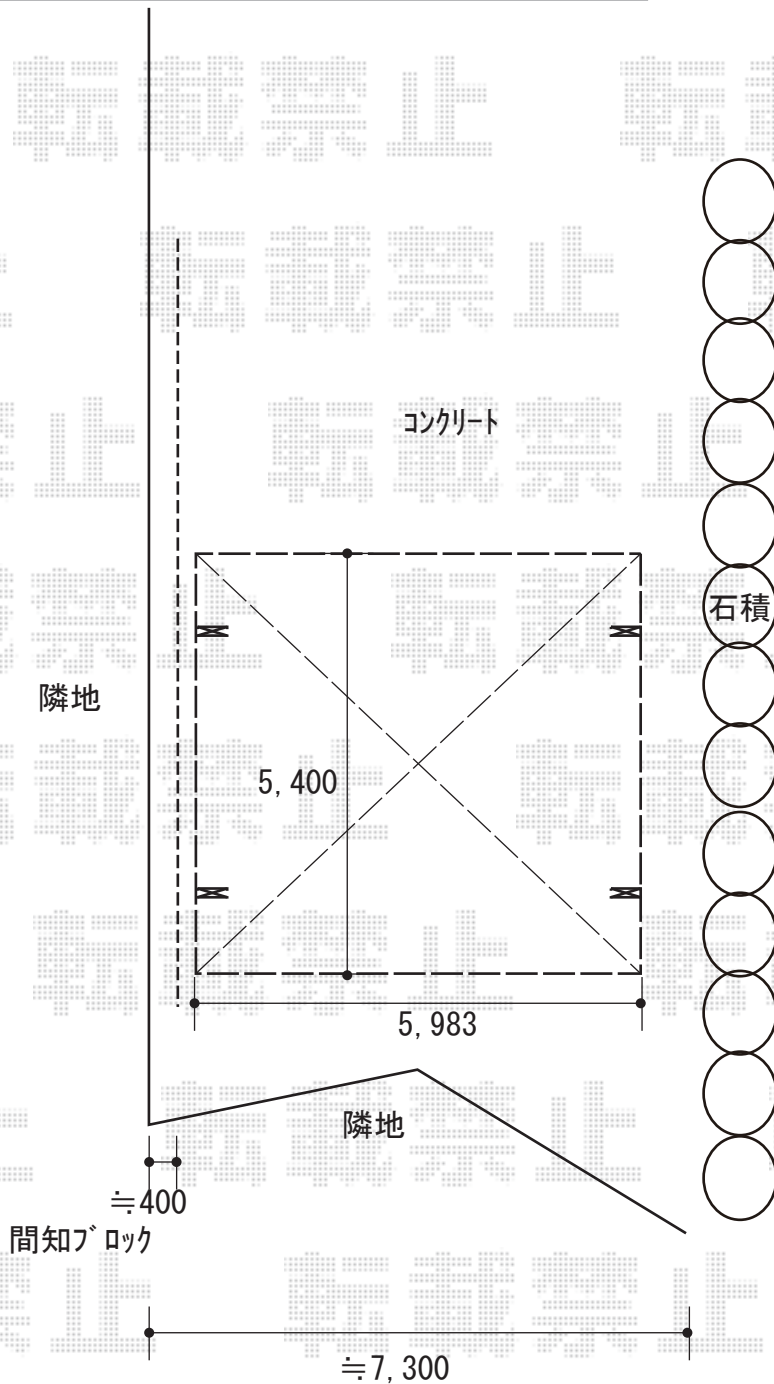

カーポート 施工概略図

YKK AP レイナツインポートグラン 積雪~20cm対応
幅= 5,983mm
奥行= 5,400mm
色： プラチナステン
屋根材： 熱線遮断ポリカーボネート(クリアマット)
柱仕様： 標準柱仕様 (有効高 約2,000mm)

2018-6-505997

担当者 村上(公)