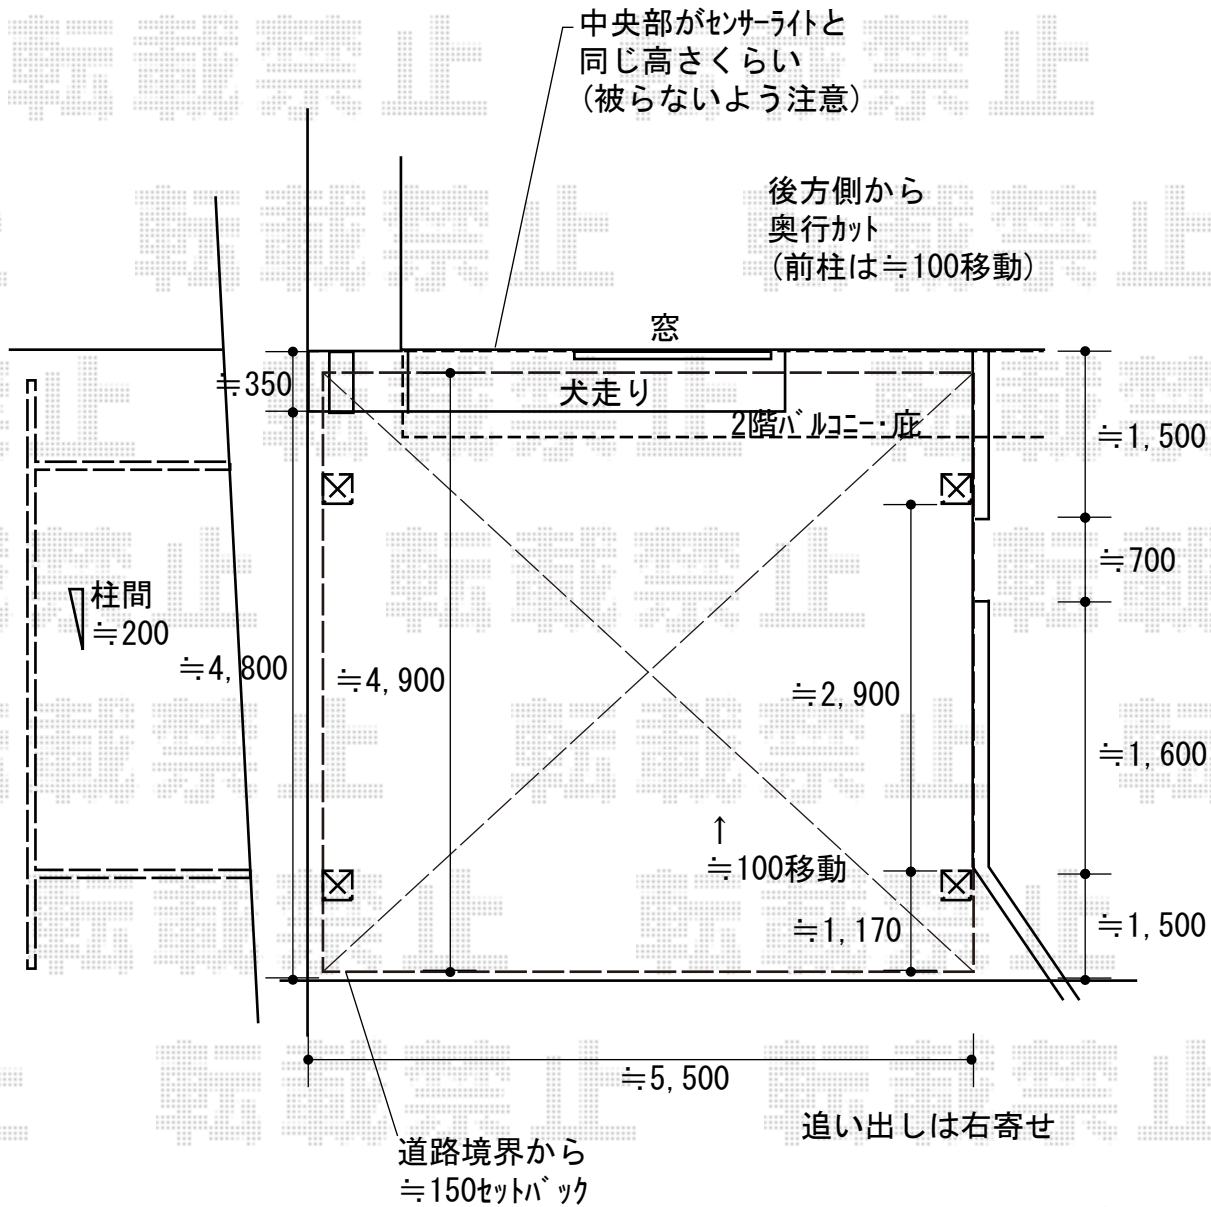

カーポート 施工概略図

YKK AP レイナツインポートグラン 積雪～20cm対応
 幅= 5,392mm
 奥行= 5,052mm
 色： プラチナステン
 屋根材： 熱線遮断ポリカーボネート(クリアマット)
 柱仕様： ハイーフ柱仕様 (有効高 約2,350mm)

※納まりはイメージです。

2018-6-506071

担当者

小林