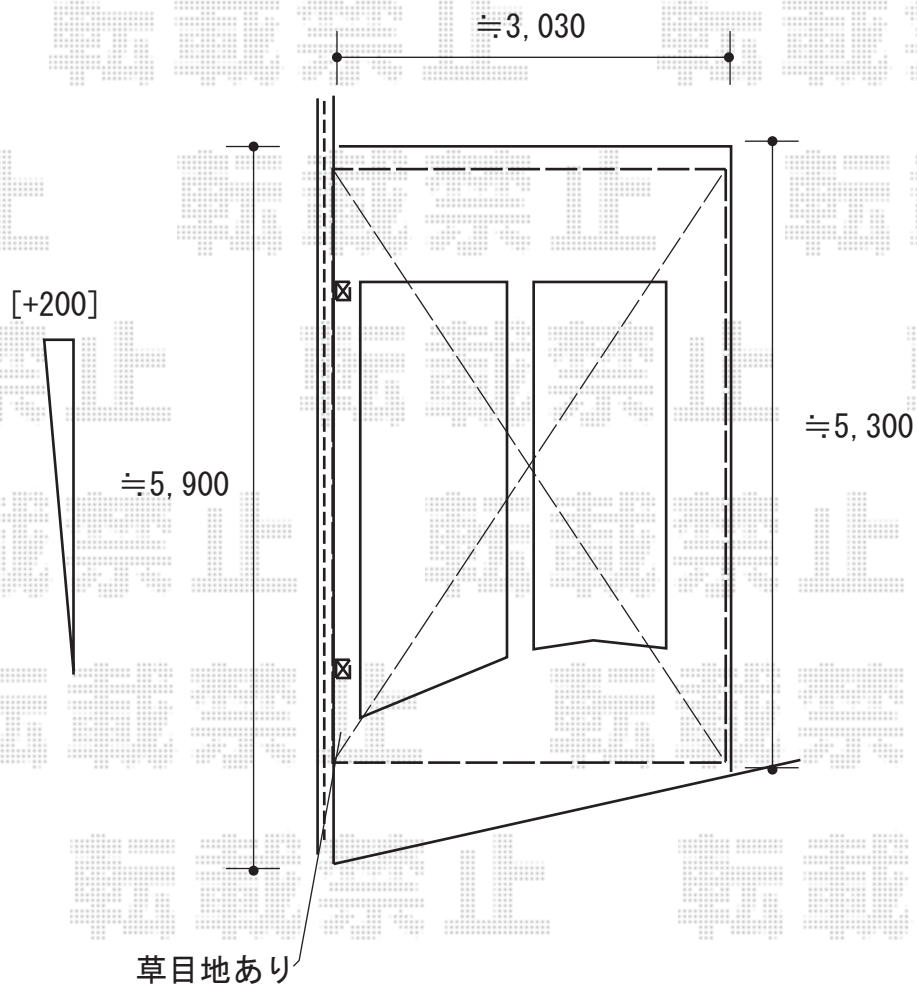

カーポート 施工概略図

YKK AP レイナポートグラン 積雪～20cm対応
幅= 3,000mm
奥行= 5,052mm
色： ホワイト
屋根材： 熱線遮断ポリカーボネート(クリアマット)
柱仕様： ハイルフ柱仕様 (有効高 約2,350mm)

2018-6-506085

担当者

伊野