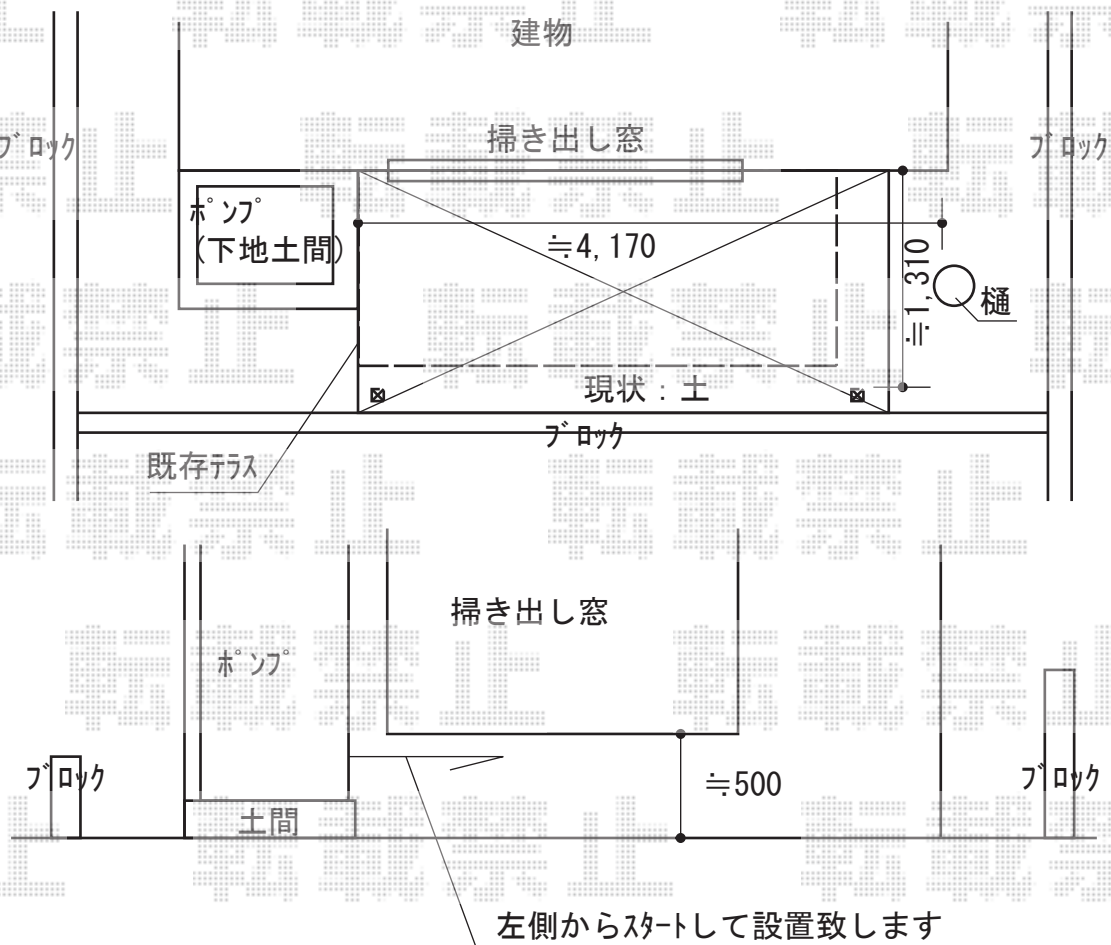

# ウッドデッキ 施工概略図

Value Select マージウッドデッキ  
 間口= 2.0間 (3,651mm)  
 出幅= 4尺 (1,220mm)  
 色： ナチュラル  
 床板： 縦貼り  
 幕板： 標準幕板  
 束柱： Tタイプ (400~550mm)  
 束柱色： カームブラック

2018-6-506116

担当者

木附