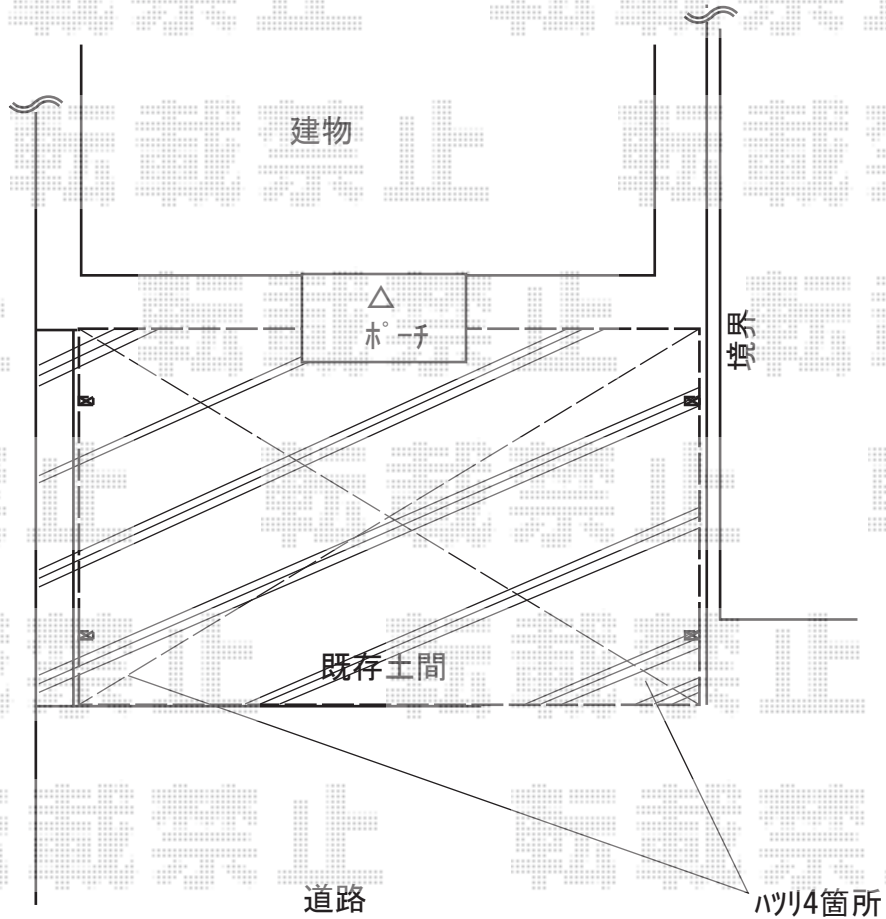

カーポート 施工概略図

YKK AP レイナトリプルポートグラン 積雪～20cm対応
幅= 8,000mm
奥行= 5,052mm
色：【未定】
屋根材：熱線遮断ポリカーボネート(クリアマット)
柱仕様：ハイルフ柱仕様(有効高 約2,350mm)

2018-6-506150

担当者

伊野