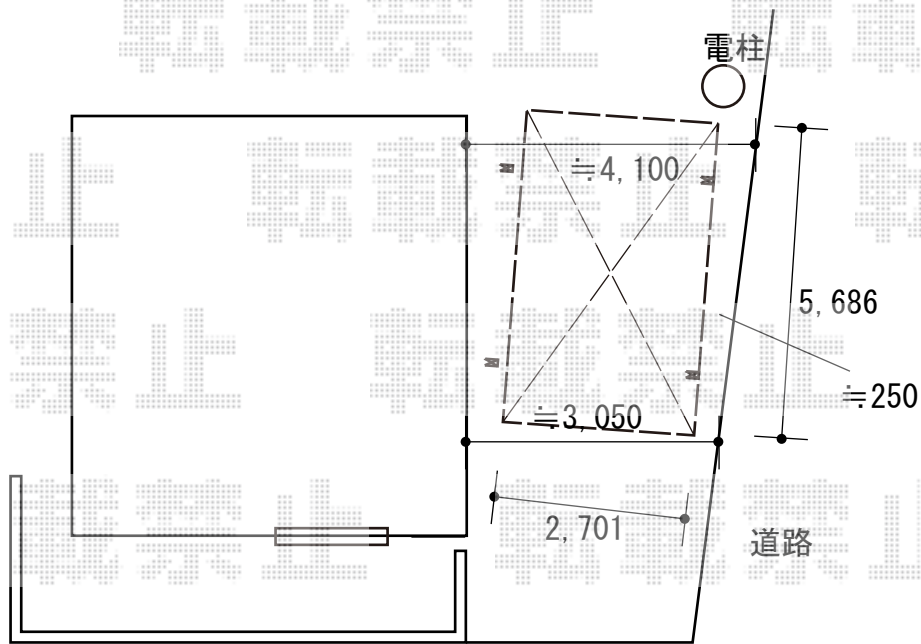

カーポート 施工概略図

LIXIL ネスカR (ラウンドスタイル) 積雪~20cm対応  
幅= 2,701mm  
奥行= 5,686mm  
色 : ナチュラルシルバー  
屋根材 : 熱線吸収ポリカーボネート (ブルーマットS・すりガラス調)  
柱仕様 : 標準柱仕様 (有効高 約2,200mm)

---

LIXIL ネスカR 着脱式サポート 2本入り×1セット  
色 : ナチュラルシルバー

2018-6-506162