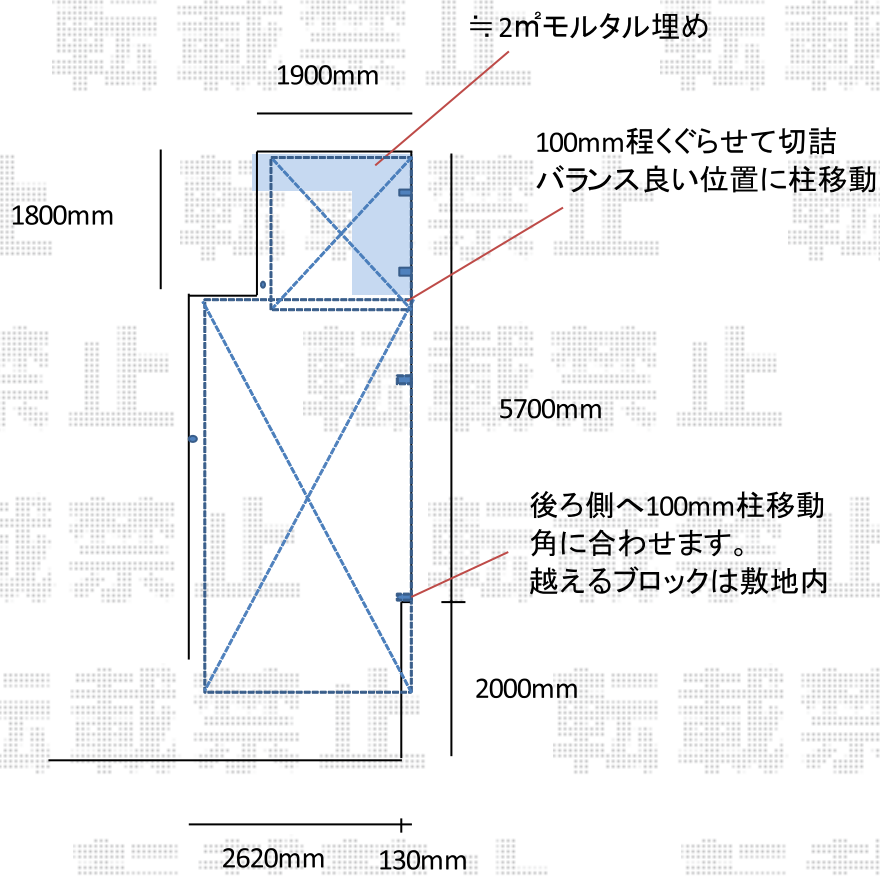

カーポート・サイクルポート 施工概略図

YKK AP レイナポートグラン 積雪～20cm対応

幅= 2,550mm

奥行= 5,052mm

色： プラチナステン

屋根材： 熱線遮断ポリカーボネート(クリアマット)

柱仕様： ハイルーフ柱仕様 (有効高 約2,350mm)

YKK AP レイナポートグランミニ 積雪～20cm対応

幅= 2,100mm

奥行= 2,188mm (3台用)

色： プラチナステン

屋根材： 熱線遮断ポリカーボネート(クリアマット)

柱仕様： 標準柱仕様 (有効高 約1,814mm)

2018-6-506163

担当者

村上(公)