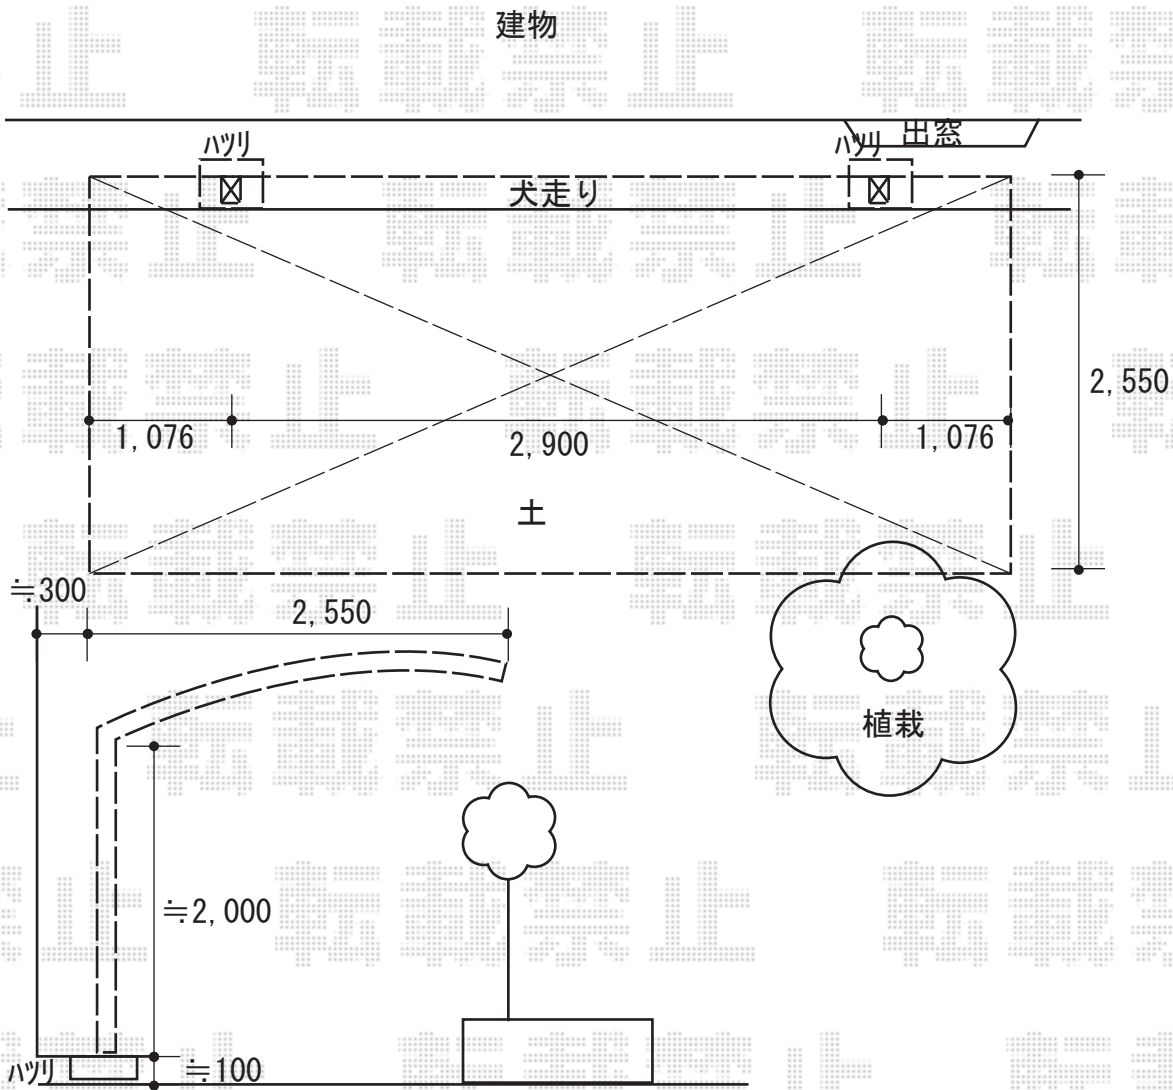

カーポート 施工概略図

YKK AP レイナポートグラン 積雪~20cm対応
幅= 2,550mm
奥行= 5,052mm
色： プラチナステン
屋根材： 熱線遮断ポリカーボネート(クリアマット)
柱仕様： 標準柱仕様 (有効高 約2,000mm)

2018-6-506194

担当者

田中(映)