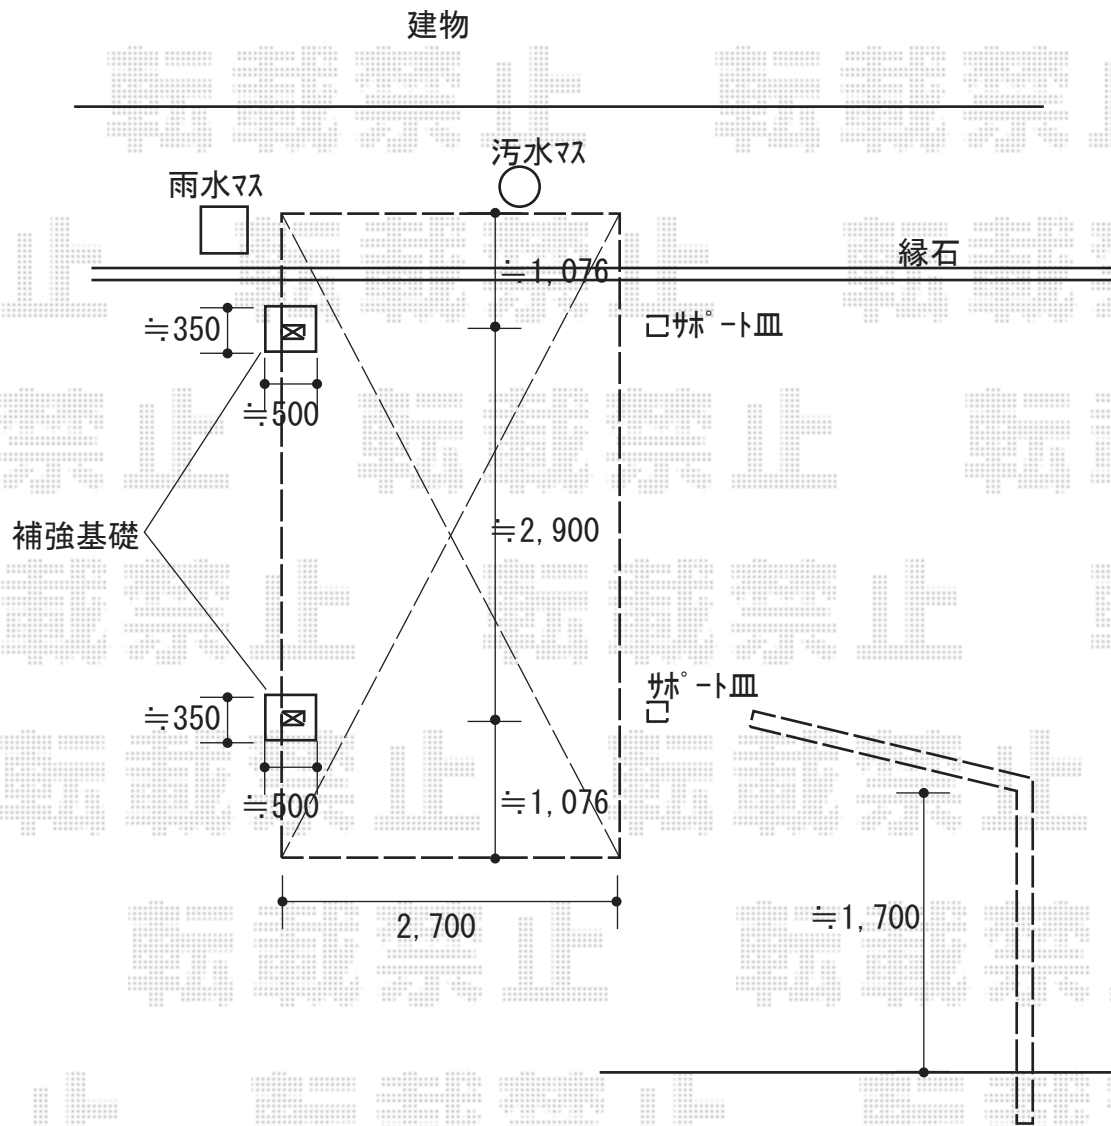

カーポート 施工概略図

Value Select プレシオスポート 積雪～20cm対応

幅= 2,700mm

奥行= 5,052mm

色： チャコールブラック

屋根材： 熱線遮断ポリカーボネート（スカイブルーマット調）

柱仕様： 標準柱仕様（有効高 約1,800mm）

Value Select プレシオスポート 着脱式補助柱 2本入り1セット

色： チャコールブラック

2018-6-506195

担当者

伊野