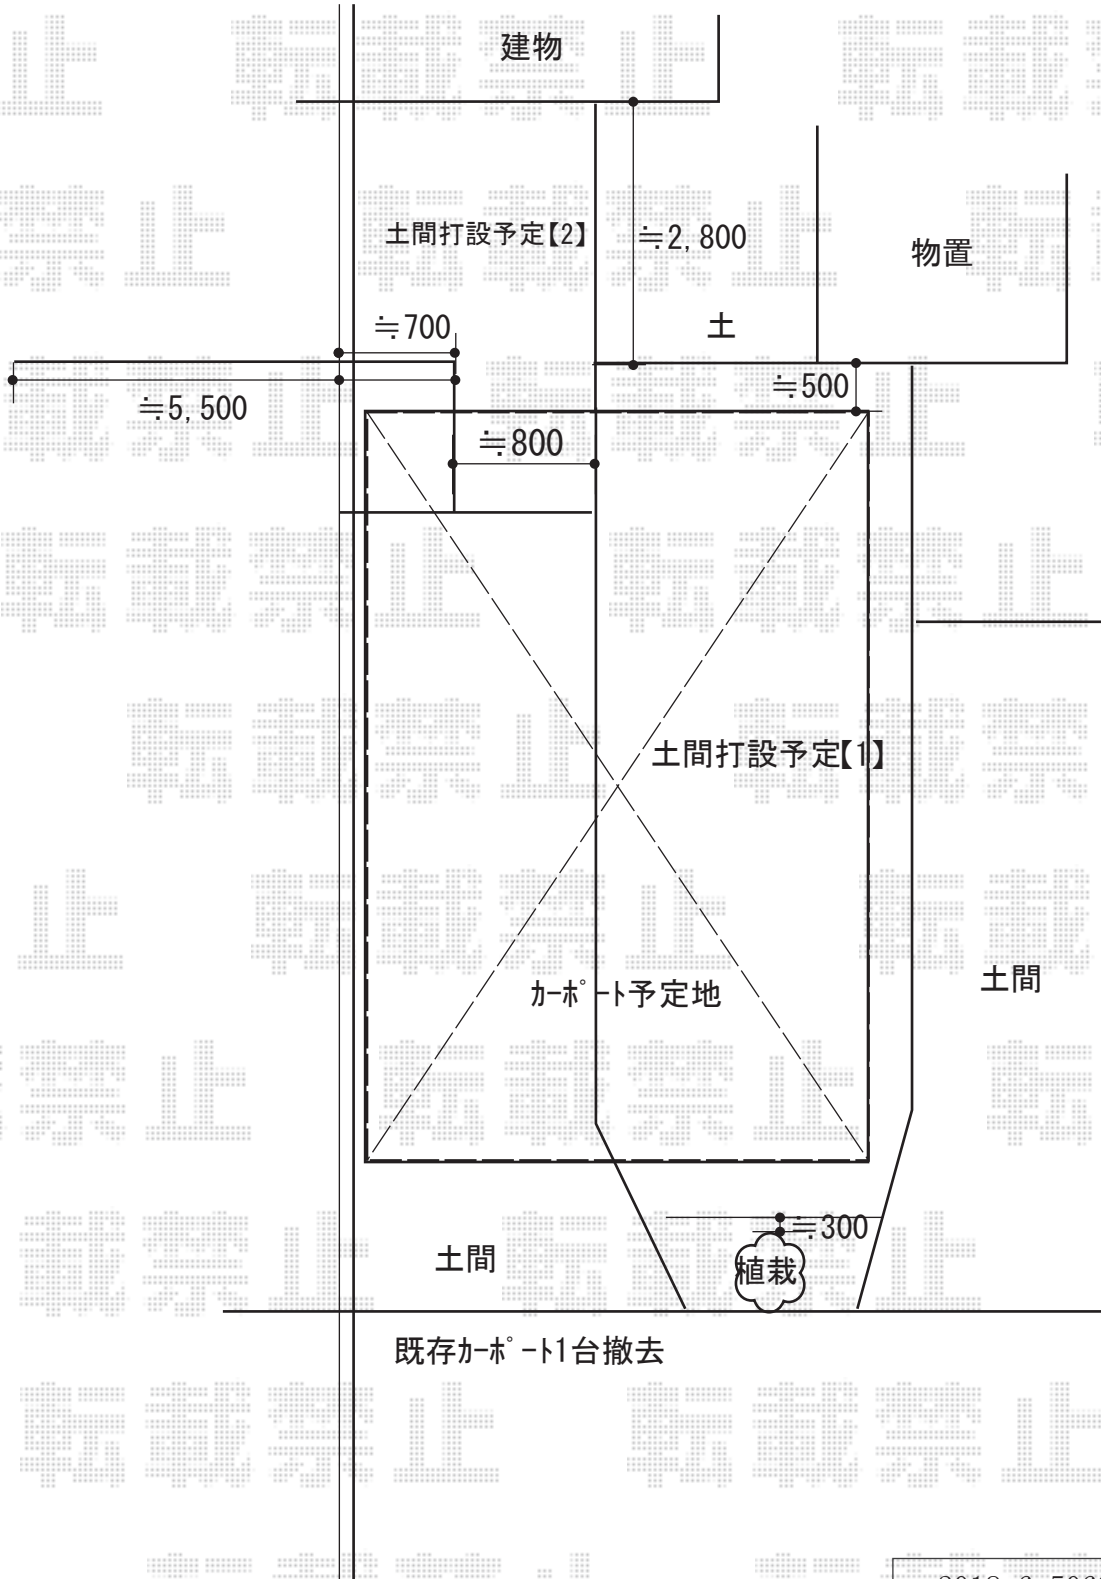

カーポート 施工概略図

YKK AP レイナツインポートグラン 積雪～20cm対応
 幅= 5,097mm
 奥行= 5,400mm
 色： プラチナステン
 屋根材： 熱線遮断ポリカーボネート(クリアマット)
 柱仕様： ハイルーフ柱仕様 (有効高 約2,350mm)

2018-6-506237

担当者

小林