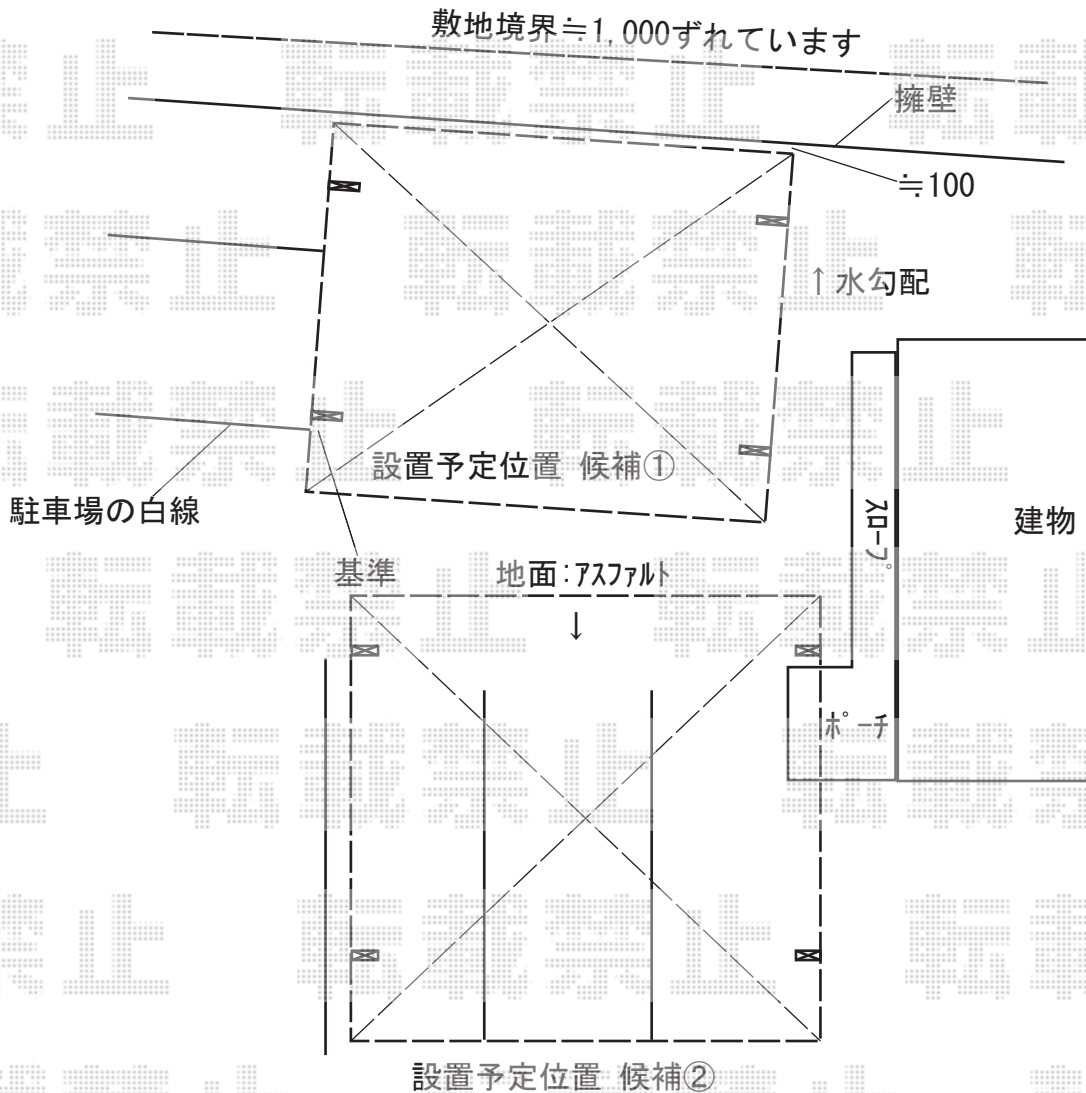

# カーポート 施工概略図

LIXIL(トステム) テリオスポートIII 1500 2台用 角柱4本柱 積雪~50cm対応  
幅= 6,084mm  
奥行= 5,453mm  
色: ナチュラルシルバー  
屋根材: スチール折板(ペフ無) ※価格別途  
柱仕様: 標準柱仕様(有効高 約2,300mm)  
横材: 無

※納まりはイメージです。  
お手数ではございますが、施工時に設置位置のご指示の程お願い致します。