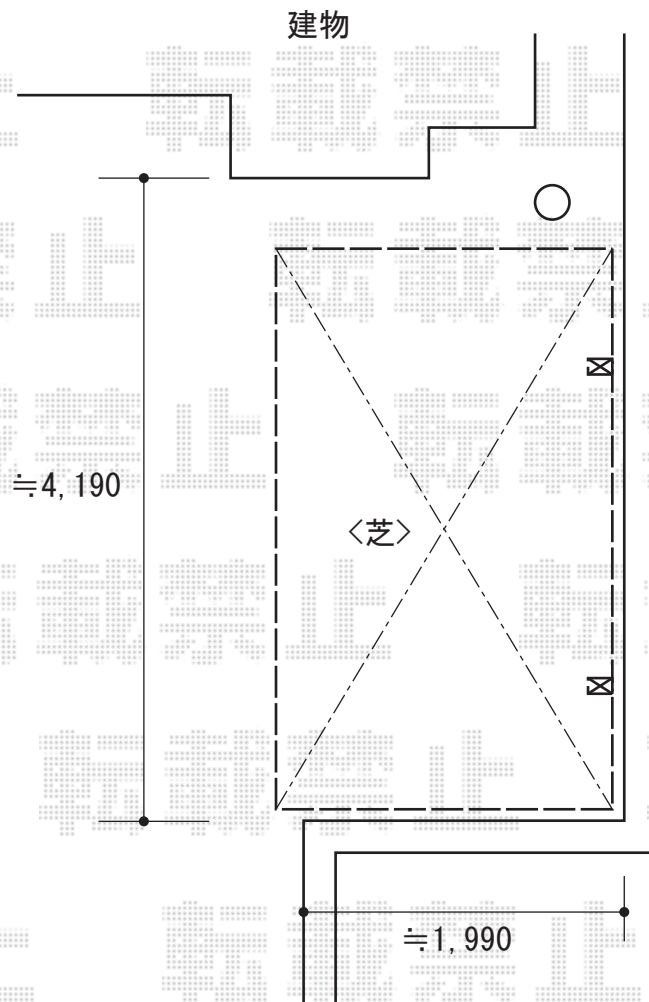

# サイクルポート 施工概略図

Value Select プレシオスポート ミニ 積雪~20cm対応  
幅= 2,100mm

奥行= 2,904mm(4台用)

色： ノーブルステン

屋根材： ポリカーボネート (スカイブルー)

柱仕様： 標準柱仕様(有効高：1,800mm)

Value Select プレシオスポートミニ サイドパネル

奥行サイズ： 2,904mm

高さ= 836mm

色： ノーブルステン

パネル材： ポリカーボネート (スカイブルー)

柱仕様： 標準柱仕様

2018-6-506268

担当者

安田