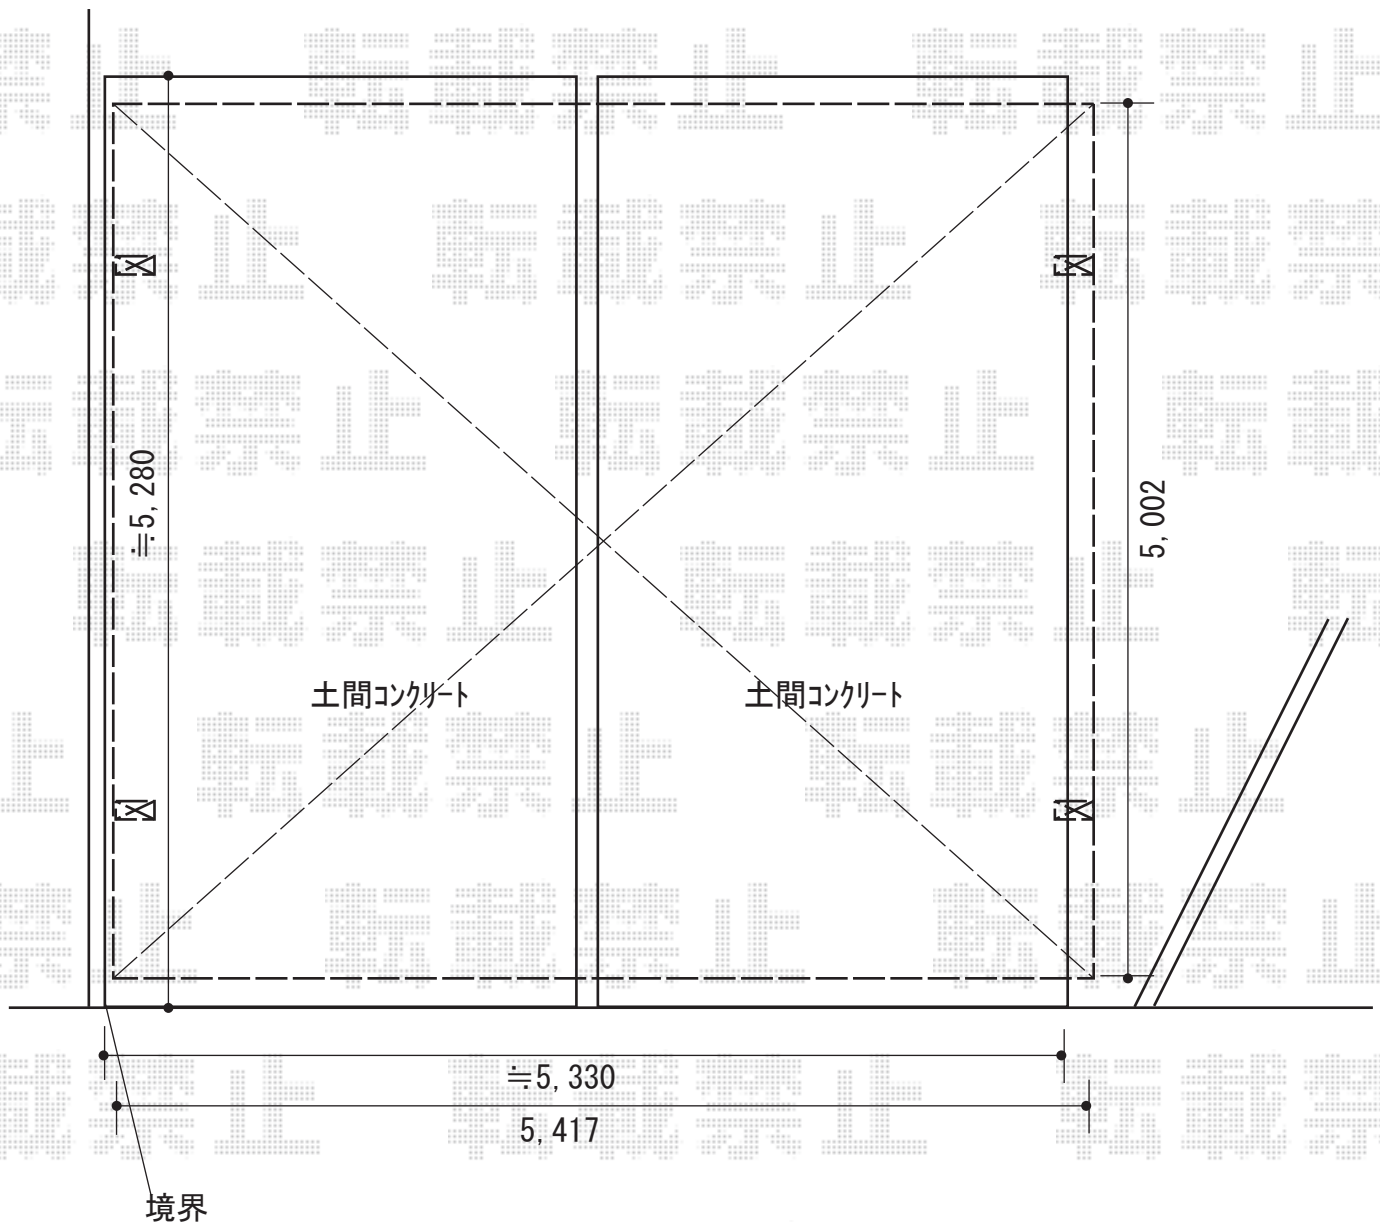

カーポート 施工概略図

Value Select ソリッドポート ワイド 積雪~20cm対応
幅= 5,417mm
奥行= 5,002mm
色： ナチュラルシルバー
屋根材： ポリカーボネート（クリアマット・すりガラス調）
柱仕様： 標準柱仕様（有効高 約2,200mm）

2018-6-506286

担当者

中島