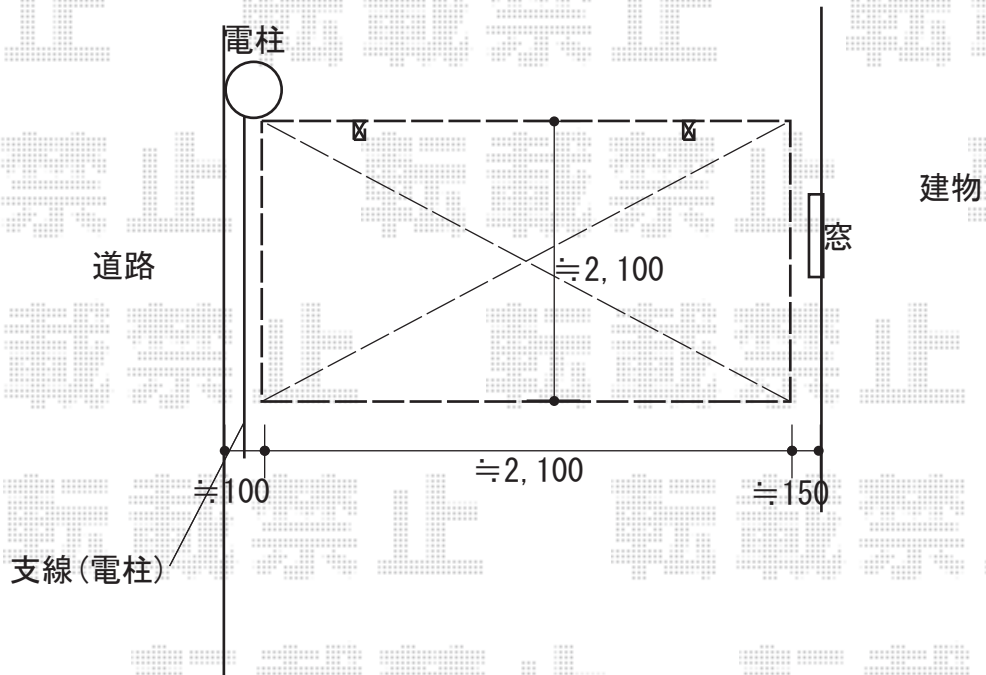

サイクルポート 施工概略図

YKK AP レイナポートグランミニ 積雪～20cm対応
幅= 2,100mm
奥行= 2,188mm (3台用)
色： プラチナステン
屋根材： 熱線遮断ポリカーボネート(クリアマット)
柱仕様： 標準柱仕様 (有効高 約1,814mm)

2018-6-506431

担当者

安田