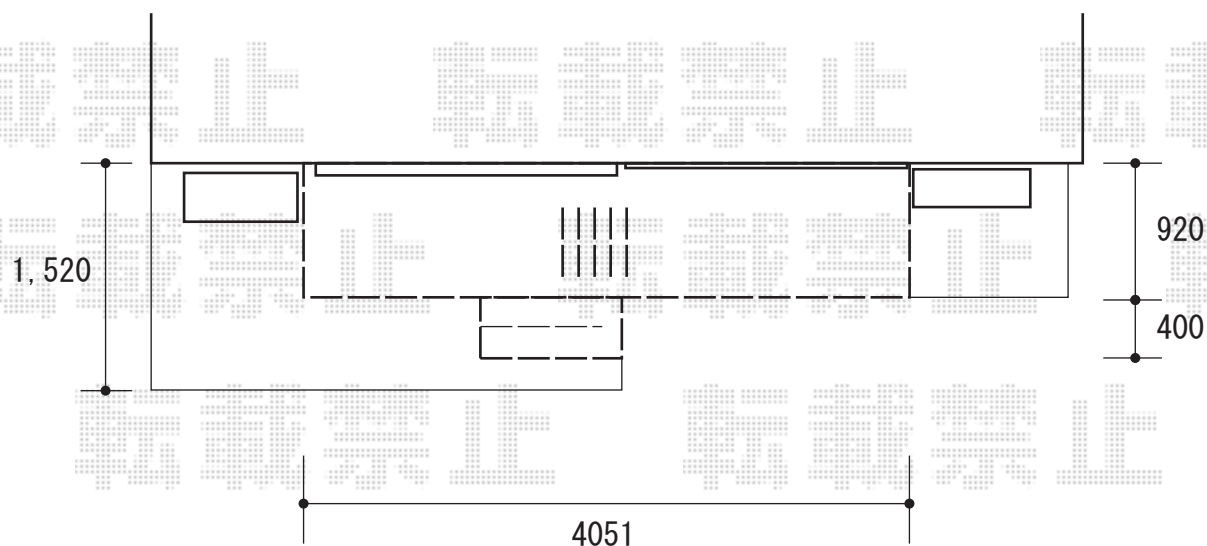

## ウッドデッキ 施工概略図

YKK AP リウッドデッキ 200

間口= 4,051mm

出幅= 3尺(920mm)

色： ウォームグレイ

床板： 縦貼り

幕板： 標準幕板

束柱： Sタイプ(550mm) (色： プラチナステン)

YKK AP 独立式 リウッド ステップ2型×1セット

色： ウォームグレイ (束柱色： プラチナステン)

※デッキフェンスは無しとなります

2018-6-506450

担当者

木附