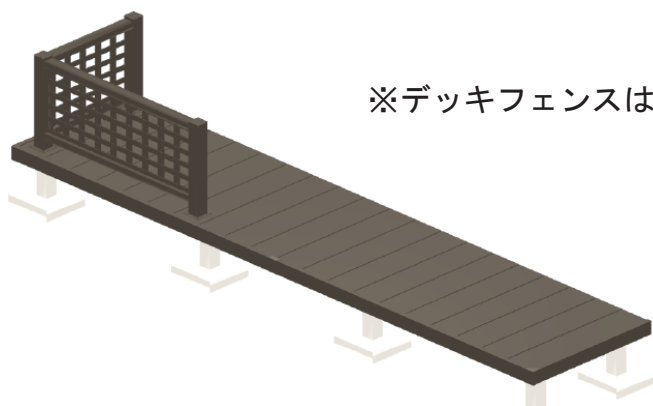

## ウッドデッキ 施工概略図

YKK AP リウッドデッキ 200

間口= 4,051mm

出幅= 3尺(920mm)

色： ウォームグレイ

床板： 縦貼り

幕板： 標準幕板

束柱： Sタイプ(550mm) (色： プラチナステン)

YKK AP 独立式 リウッド ステップ2型×1セット

色： ウォームグレイ (束柱色： プラチナステン)

※デッキフェンスは無しとなります

2018-6-506450

担当者

木附