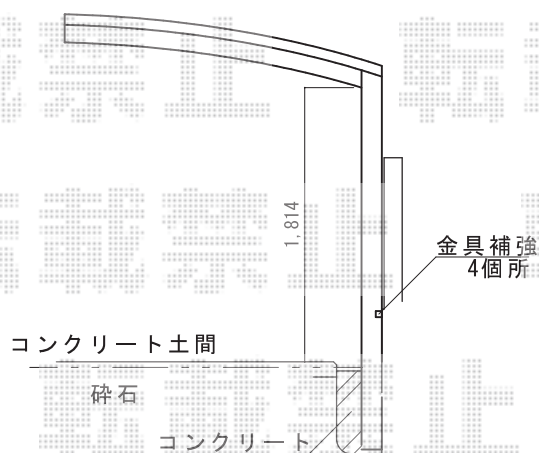

YKK AP レイナポートグランミニ 積雪~20cm対応
 幅= 2,100mm
 奥行= 2,904mm (4台用)
 色: プラチナステン
 屋根材: ポリカーボネート (トーマイマット)
 柱仕様: 標準柱仕様 (有効高 約1,814mm)

2018-6-506482

担当者

安田