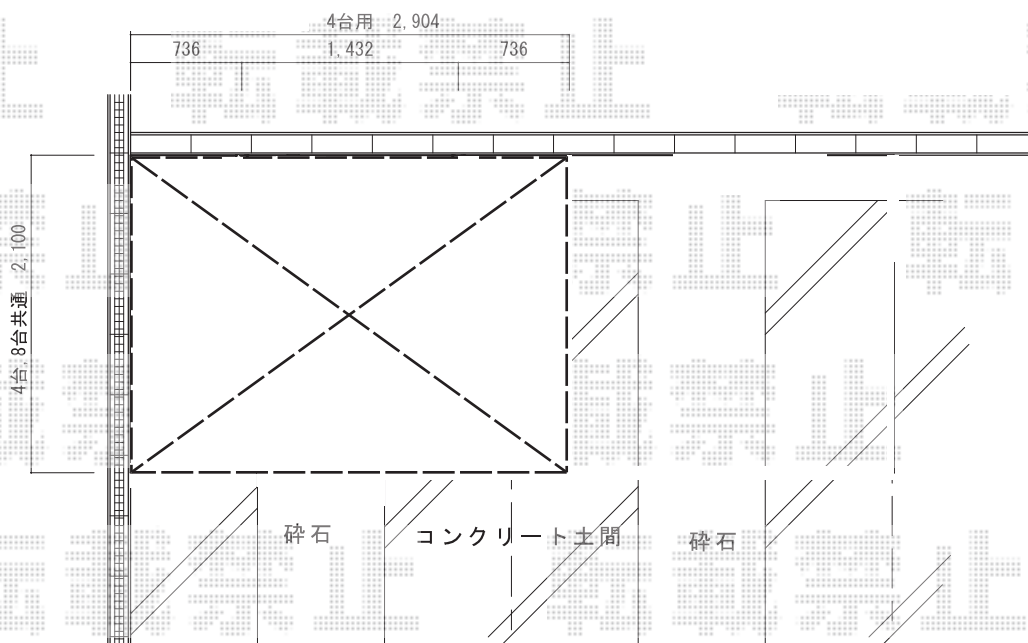

YKK AP レイナポートグランミニ 積雪~20cm対応
 幅= 2,100mm
 奥行= 2,904mm (4台用)
 色: プラチナステン
 屋根材: ポリカーボネート (トーマイマット)
 柱仕様: 標準柱仕様 (有効高 約1,814mm)

2018-6-506482

担当者

安田