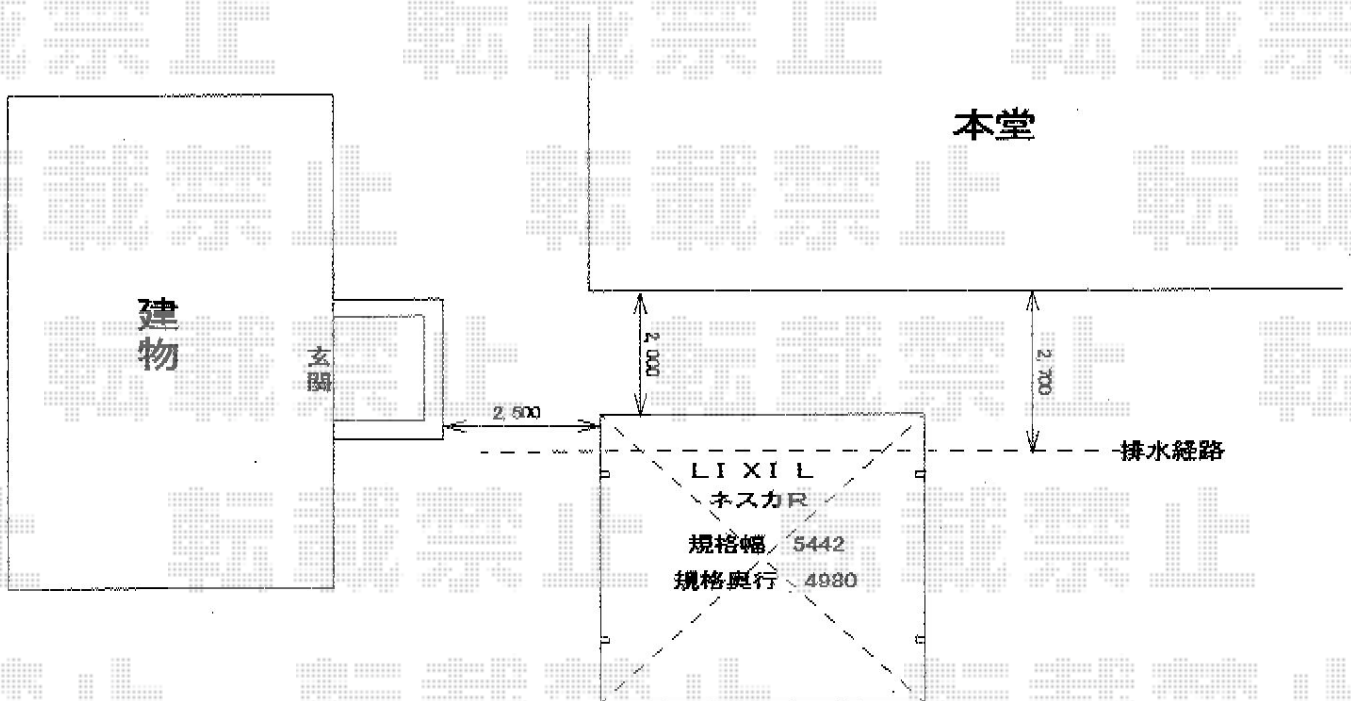

カーポート 施工概略図

LIXIL ネスカR (ラウンドスタイル) ワイド 積雪~20cm対応
幅= 5,442mm
奥行= 4,980mm
色: ホワイト
屋根材: 熱線吸収ポリカーボネート (ブルーマットS・すりガラス調)
柱仕様: 標準柱仕様 (有効高 約2,200mm)

2018-6-506553

担当者

村上 (公)