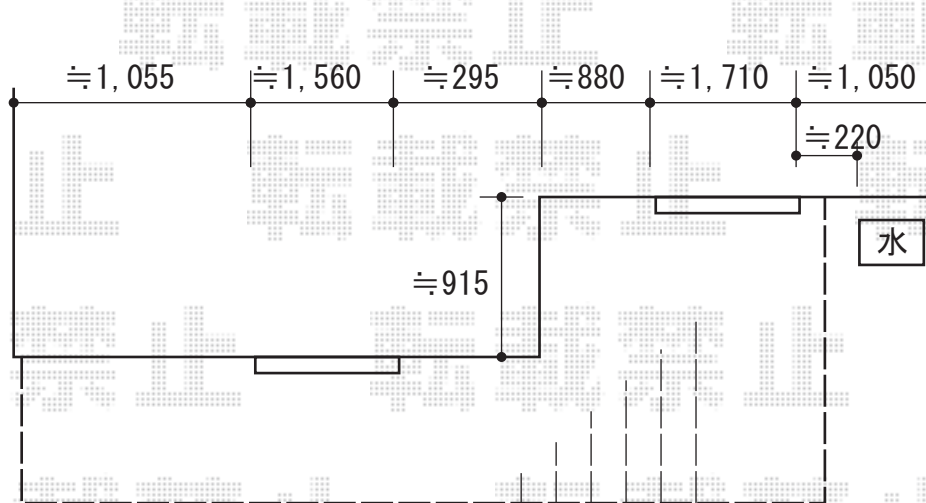

ウッドデッキ 施工概略図

YKK AP リウッドデッキ 200

間口= 5,651mm

出幅= 1,820mm/905mm

色： ウォームグレー

床板： 縦貼り

幕板： 標準幕板

束柱： Tタイプ(400~550mm) (色： プラチナステン)

追加部材： デッキ材上止め固定ネジ (10本入) ×1セット