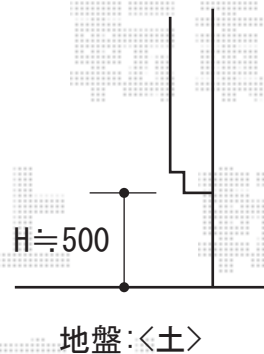

ウッドデッキ 施工概略図

YKK AP リウッドデッキ 200

間口= 5,651mm

出幅= 1,820mm/905mm

色： ウォームグレー

床板： 縦貼り

幕板： 標準幕板

束柱： Tタイプ(400~550mm) (色： プラチナステン)

追加部材： デッキ材上止め固定ネジ (10本入) ×1セット

【イメージ】

2018-6-506583

担当者

山崎

エクスショップ

現場状況や作図制限により概略図の内容と多少の違いが生じることがございます。
施工時は、現場優先とさせて頂きたく思いますので、お立会い頂き、最終のご指示のほど、何卒、宜しくお願い致します。
全ての著作権はエクスショップに帰属します。当社とのお取引目的以外の使用・複製・転載は如何なる場合も禁止しております。