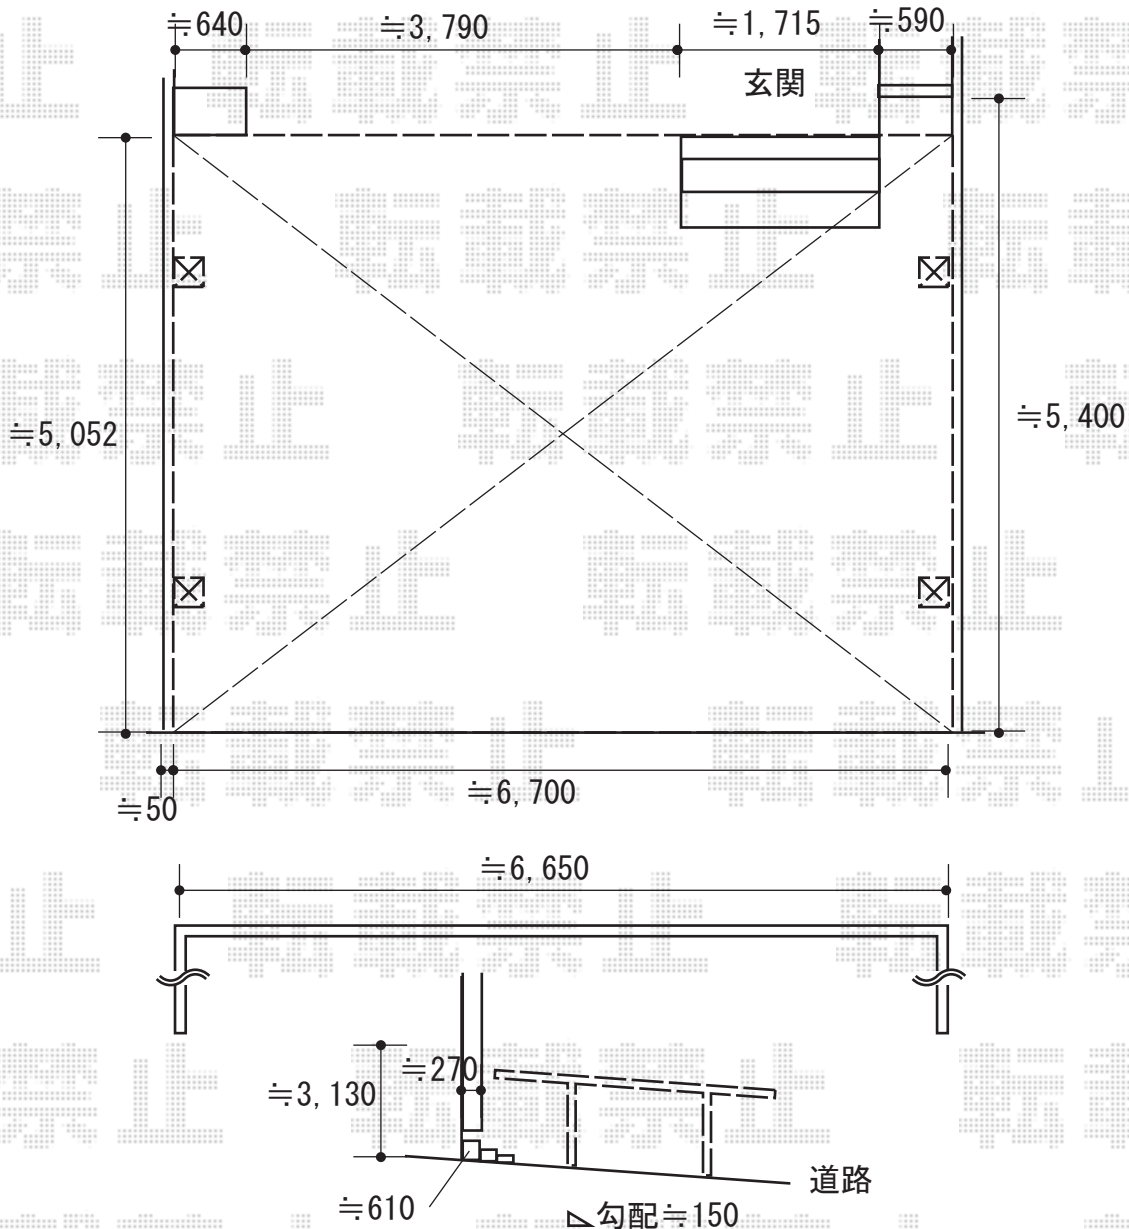

カーポート 施工概略図

YKK AP エフルージュ トリプル 積雪~20cm対応
 幅= 7,108mm
 奥行= 5,052mm
 色： ピュアシルバー
 屋根材： ポリカーボネート（トーマイマツト）
 柱仕様： ハイルーフ柱仕様（有効高 約2,350mm）

2018-6-506603

担当者

田中（映）