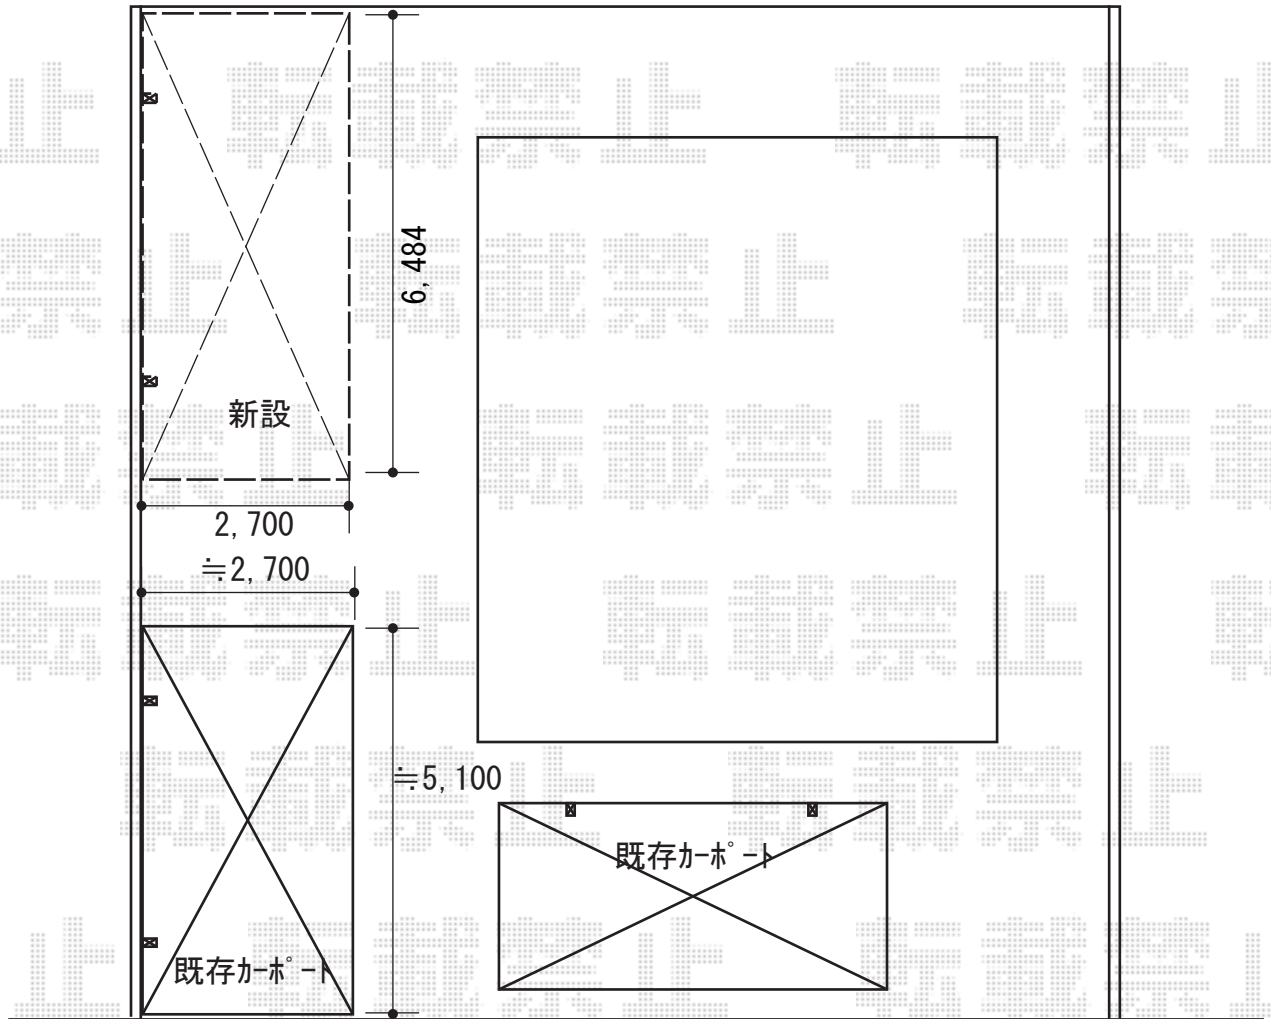

# カーポート 施工概略図

YKK AP レイナポートグラン 延長 積雪~20cm対応  
幅= 2,700mm  
奥行= 6,484mm  
色： プラチナステン  
屋根材： 熱線遮断ポリカーボネート(クリアマット)  
柱仕様： ハイルフ柱仕様 (有効高 約2,350mm)

2018-6-506618

担当者

中島