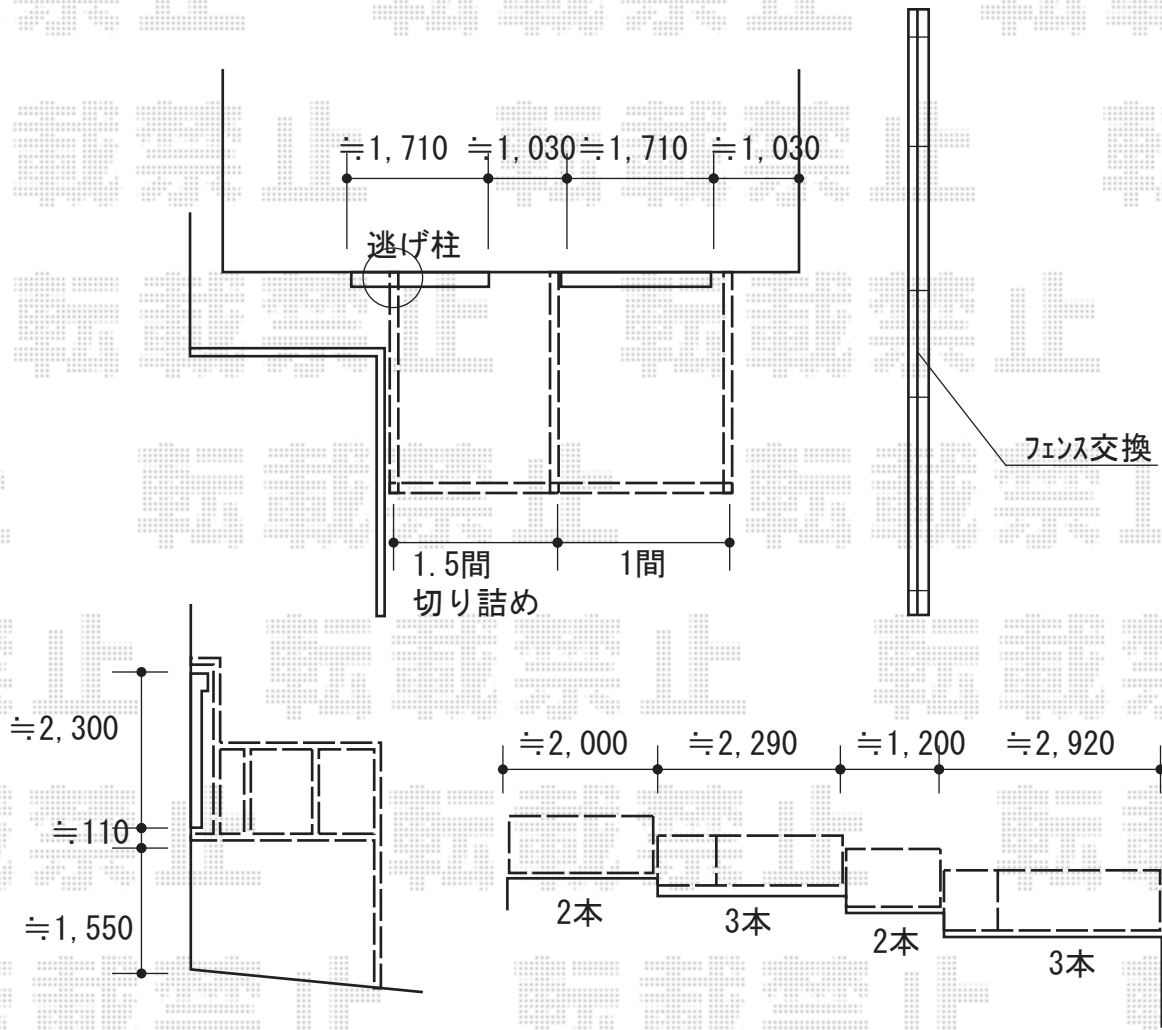

エクステリア工事 施工概略図

LIXIL(トステム) ビューステージHスタイル パネルマット 単体 柱建て式 \*片袖納まり  
 間口= 関東間2.5間 (4,550mm)  
 出幅= 9尺 (2,685mm)  
 色: オータムブラウン  
 床材: グレー (塩ビデッキボード)  
 柱仕様: 柱建てタイプ  
 オプション: 戸袋逃げ柱セット (1本入) ×1セット

LIXIL(TOEX) プレスタフェンス 2型 細たて棧 フリーポールタイプ  
 本体1枚 (W×H) = (1,979.5×800mm) × 6枚  
 柱: T-8 × 10本  
 部品セット: T-8 × 10セット  
 端部キャップ: T-8 × 4セット  
 色: オータムブラウン

2018-6-506739

担当者

酒井