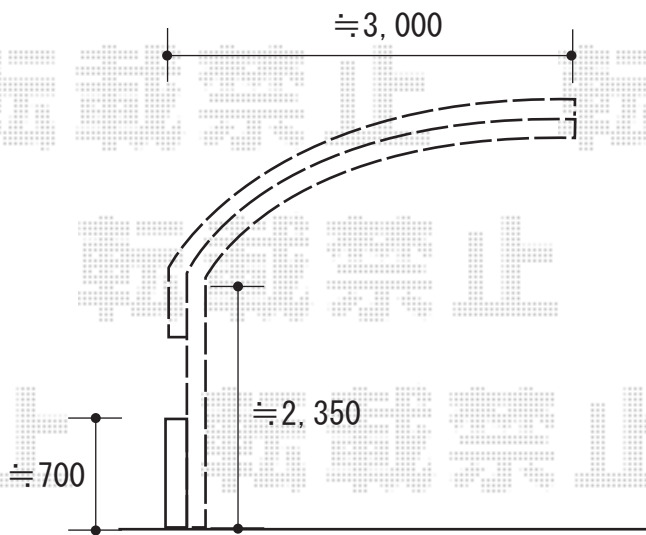

# カーポート 施工概略図

YKK AP レイナキャップポートグラン 積雪～20cm対応  
幅= 3,002mm  
奥行= 5,052mm  
色： プラチナステン  
屋根材： 熱線遮断ポリカーボネート（アースブルーマット調）  
柱仕様： ハイルーフ柱仕様（有効高 約2,350mm）

2018-6-506746

担当者

伊野