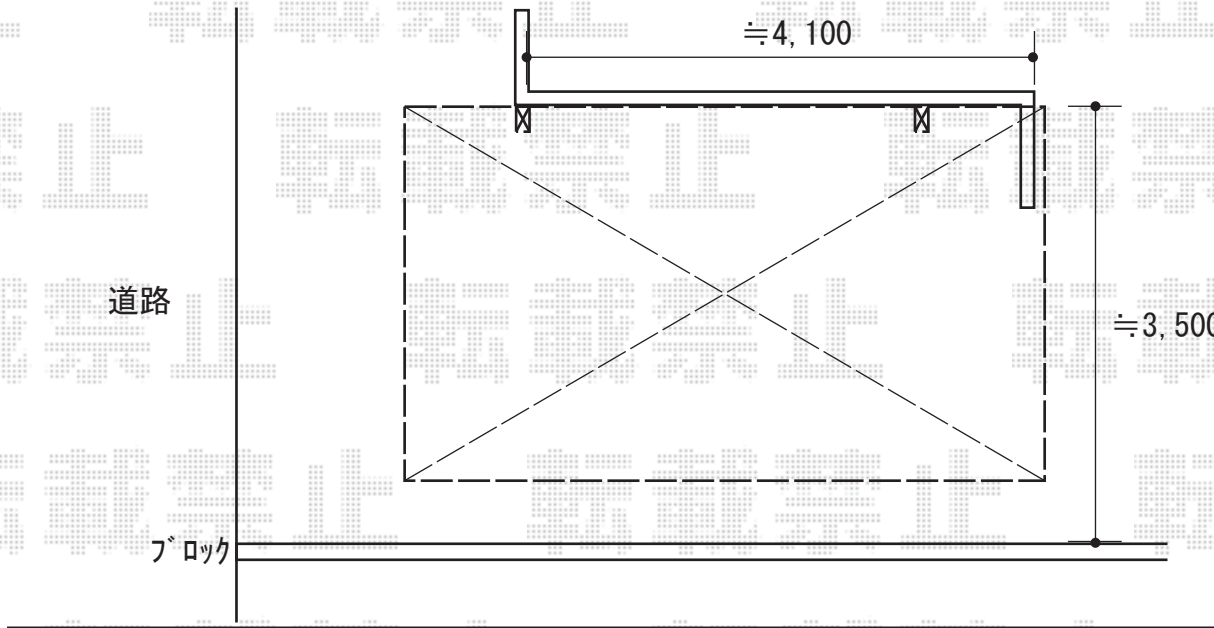

# カーポート 施工概略図

YKK AP レイナキャップポートグラン 積雪～20cm対応  
幅= 3,002mm  
奥行= 5,052mm  
色： プラチナステン  
屋根材： 熱線遮断ポリカーボネート（アースブルーマット調）  
柱仕様： ハイルーフ柱仕様（有効高 約2,350mm）

2018-6-506746

担当者

伊野