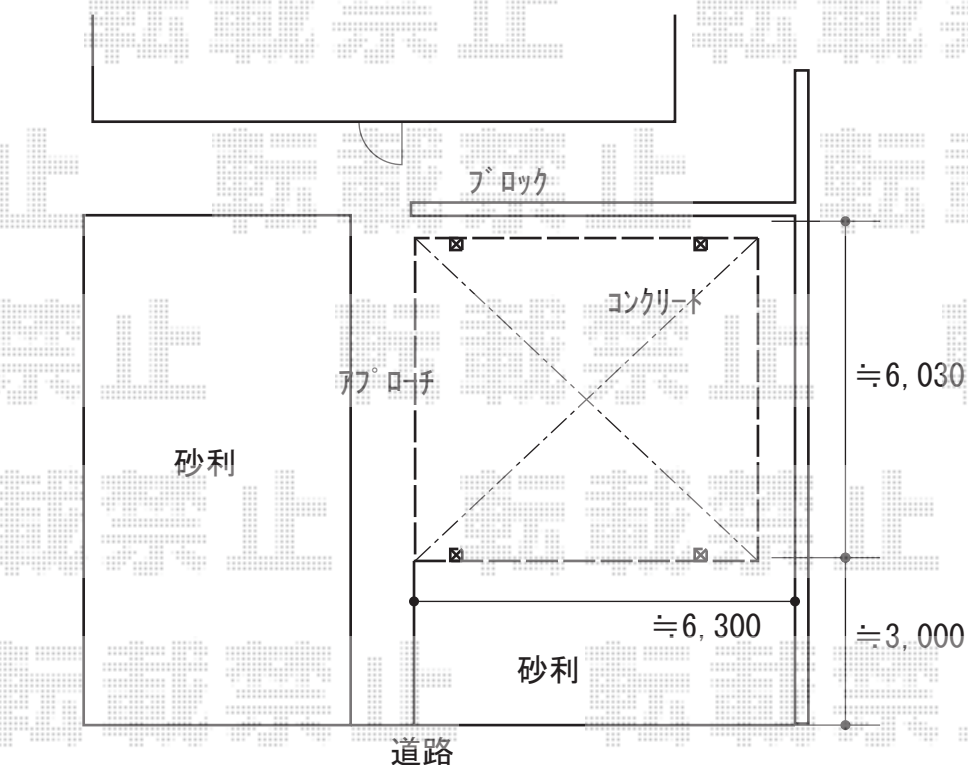

カーポート 施工概略図

YKK AP エフルージュ ツイン 積雪～20cm対応

幅= 5,988mm

奥行= 5,768mm

色： プラチナステン

屋根材： 熱線遮断ポリカーボネート（アースブルーマット調）

柱仕様： ハイーフ柱仕様（有効高 約2,350mm）

2018-6-506750