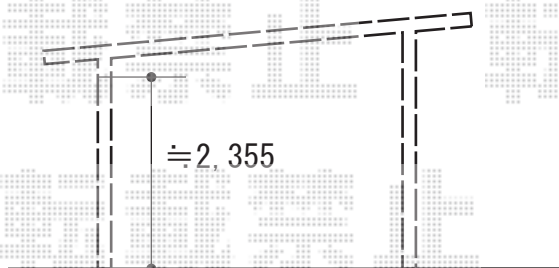

カーポート 施工概略図

YKK AP エフルージュ ツイン 積雪～20cm対応

幅= 5,988mm

奥行= 5,768mm

色： プラチナステン

屋根材： 熱線遮断ポリカーボネート（アースブルーマット調）

柱仕様： ハイーフ柱仕様（有効高 約2,350mm）

2018-6-506750