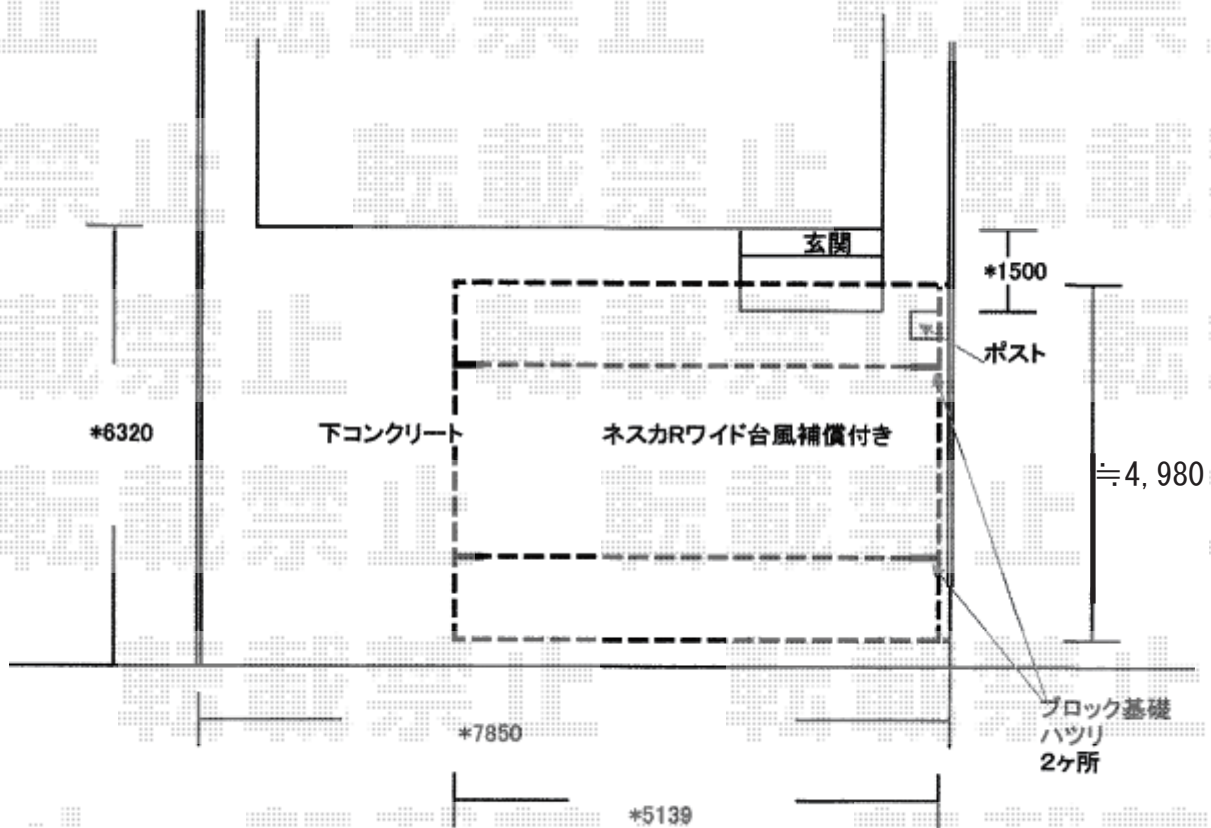

カーポート 施工概略図

LIXIL ネスカR ワイド 積雪～20cm対応 台風補償付
幅= 5,139mm
奥行= 4,980mm
色：ブラック
屋根材： 熱線吸収ポリカーボネート（ブルーマットS・すりガラス調）
柱仕様： 標準柱仕様（有効高 約2,200mm）
オプション： 屋根材ホルダー50型（4セット分）×1

2018-6-506767

担当者 村上（公）