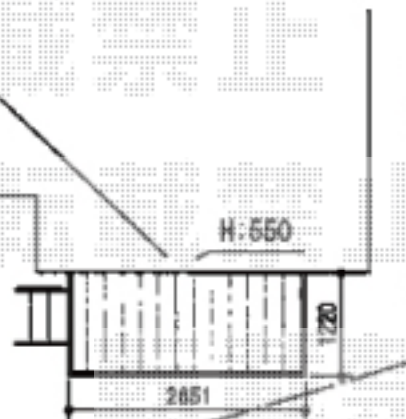

# ウッドデッキ 施工概略図

YKK AP リウッドデッキ 200  
間口= 1.5間(2,651mm)  
出幅= 4尺(1,220mm)  
色： ナチュラルブラウン  
床板： 縦貼り  
幕板： 標準幕板  
束柱： Tタイプ(400~550mm) (色： プラチナステン)

YKK AP リウッド ステップ5型 ステップSタイプ (2段) ×1セット  
色： ナチュラルブラウン

YKK リウッドデッキ1.5間-4尺 Tタイプ  
ホワイトブラウン、プラチナステン  
ステップSタイプ 2段