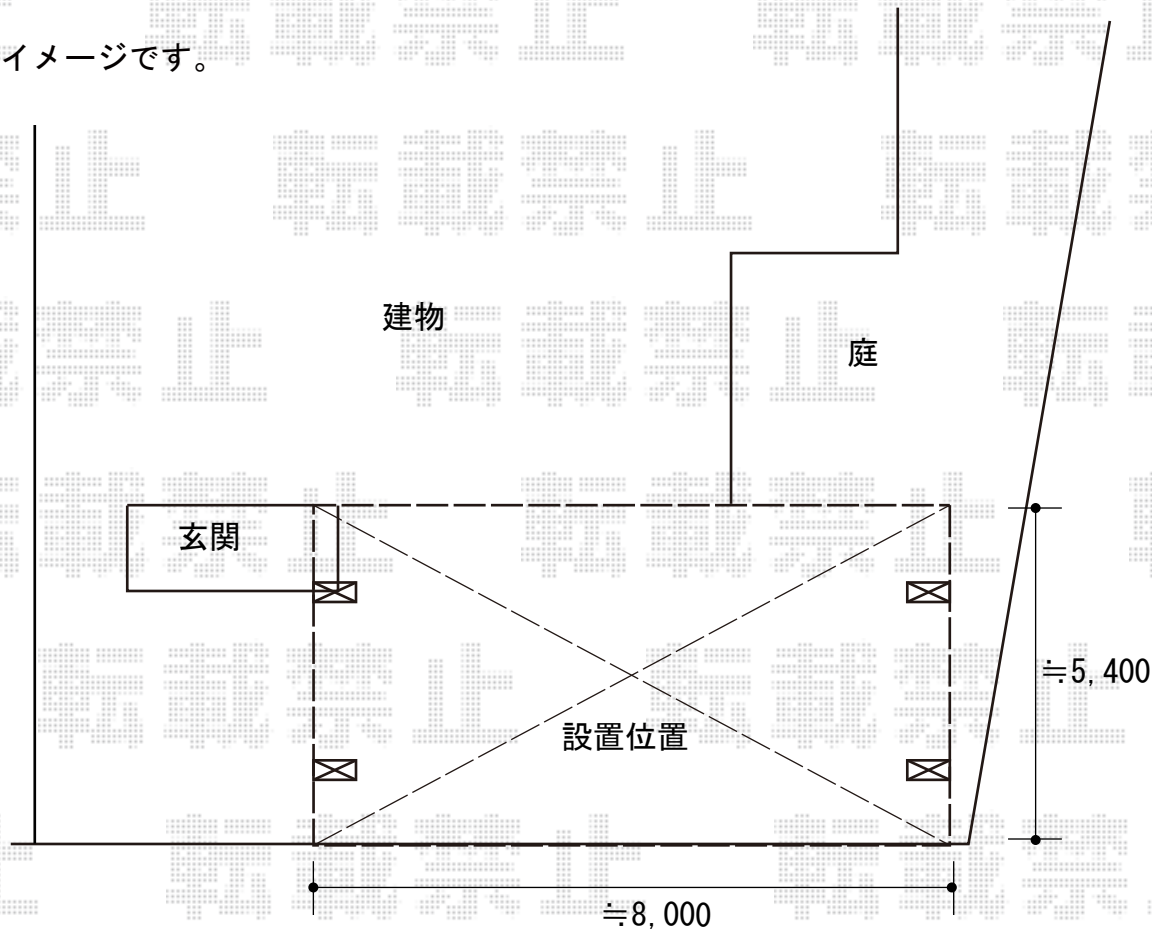

カーポート 施工概略図

YKK AP レイナトリプルポートグラン 積雪~20cm対応
幅= 8,000mm
奥行= 5,052mm
色： ピュアシルバー
屋根材： 熱線遮断ポリカーボネート（クリアマット）
柱仕様： ハイルフ柱仕様（有効高 約2,350mm）

YKK AP センサー照明L9型
台座・配線カバー： 付き× 1セット
照明本体色： カームブラック*1色のみ
台座・配線カバー色： プラチナステン

※納まりはイメージです。

2018-6-506836

担当者

木挽