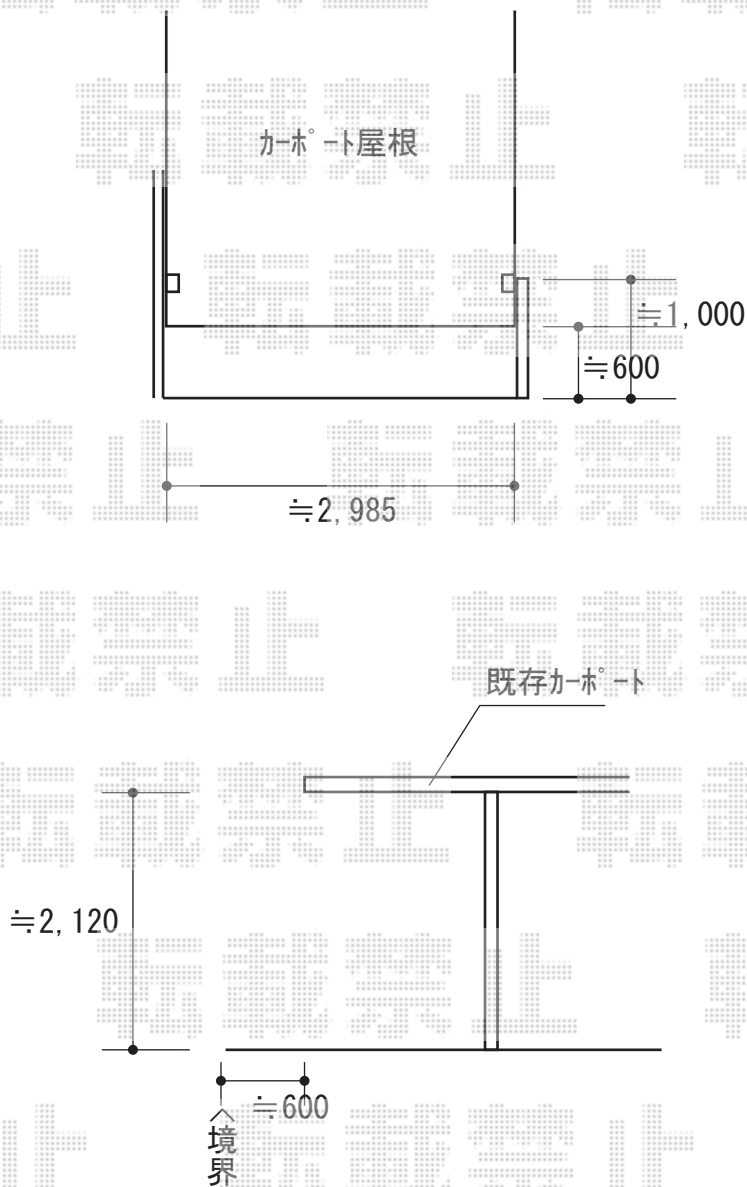

# カーゲート 施工概略図

LIXIL (TOEX) オーバードアS1型 電動式  
本体 (W×H) = (2,950mm × 1,000mm)  
色 : オータムブラウン  
柱仕様 : 標準柱仕様 (有効通過高1,850mm)  
駆動 : 1モーター外観左側駆動/AC100V結線用柱仕様  
リモコン : 標準1個入り

2018-6-506967

担当者

犬伏